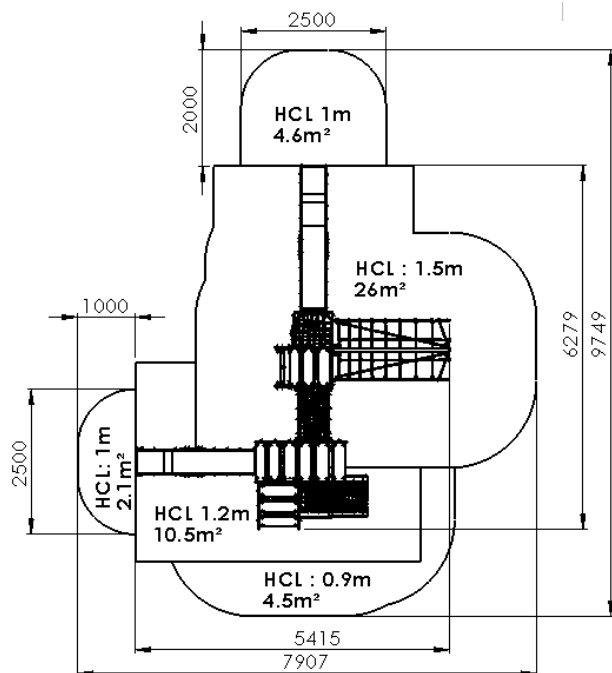

Poteaux inox CARRÉS 70*70 mm
Plancher HDPE
Panneaux, toit HDPE
Cordage Armé polypropylène 16mm

Métallerie et visserie 100% INOX

COMPOSITION	
Tour triple avec toit 900 et 1200	1
Tour double avec toit 1500	1
Rampe	1
Toboggan glissière INOX	2
Passerelle rigide	1
Échelle	1
Filet	1
Filet Carlet	1
Assise	2
Panneau de manipulation	2