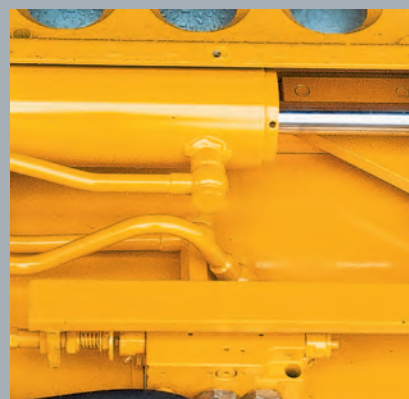

KIROGN[®]

SECATEUR D'ELAGAGE

UNE SECTION DE 10 CM !

UNE COUPE NETTE ET FRANCHE

KIROGN®

LE SPÉCIALISTE DE L'ÉLAGAGE

Spécialiste de l'élagage mécanique, **KIROGN®** complète sa gamme d'un outil de taille parfaitement adapté aux exigences actuelles :

LE SÉCATEUR

- COUPE NETTE (ÉCOLOGIQUE)
- SÉCURITÉ
- EFFICACITÉ

FACILITÉ D'ADAPTATION

Le SÉCATEUR **KIROGN®** est adaptable sur débroussailleuses en lieu et place de la tête de broyage, ainsi que sur d'autres porteurs destinés à l'élagage d'arbres en rideaux : porteurs télescopiques, nacelles, élagueuses **KIROGN SH**, etc.

ADAPTATION
POLYVALENTE
LAMIER L.E.M.®
OU SÉCATEUR

UNE COUPE PUISSANTE

- D'une largeur de coupe de 2,25 m, le SÉCATEUR **KIROGN®** peut couper de la petite végétation (pousse en vert), jusqu'à des branches d'un diamètre de 10 cm environ !
- Le SÉCATEUR **KIROGN®** réduit considérablement les projections de végétaux.
- Entraînement des lames par vérin double effet.

UNE TECHNIQUE PERFORMANTE

NOS SÉCATEURS **KIROGN®** sont tous équipés d'un diviseur de débit pour protéger les composants mécaniques.

Ce diviseur est réglable et permet d'ajuster la vitesse des lames en fonction des végétaux à couper.