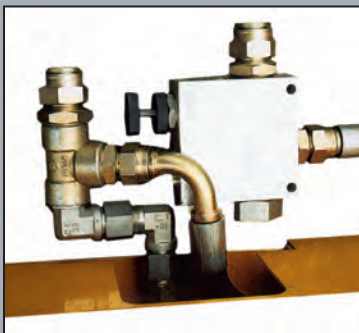

LE SÉCATEUR

- COUPE NETTE (ÉCOLOGIQUE)
- SÉCURITÉ
- EFFICACITÉ

FACILITÉ D'ADAPTATION

Le SÉCATEUR **KIROGN®** est adaptable sur débroussailleuses en lieu et place de la tête de broyage, ainsi que sur d'autres porteurs destinés à l'élagage d'arbres en rideaux : porteurs télescopiques, nacelles, élagueuses **KIROGN SH**, etc.

ADAPTATION
POLYVALENTE
LAMIER L.E.M.®
OU SÉCATEUR

UNE COUPE PUISSANTE

- D'une largeur de coupe de 2,25 m, le SÉCATEUR **KIROGN®** peut couper de la petite végétation (pousse en vert), jusqu'à des branches d'un diamètre de 10 cm environ !
- Le SÉCATEUR **KIROGN®** réduit considérablement les projections de végétaux.
- Entraînement des lames par vérin double effet.

UNE TECHNIQUE PERFORMANTE

NOS SÉCATEURS **KIROGN®** sont tous équipés d'un diviseur de débit pour protéger les composants mécaniques.

Ce diviseur est réglable et permet d'ajuster la vitesse des lames en fonction des végétaux à couper.