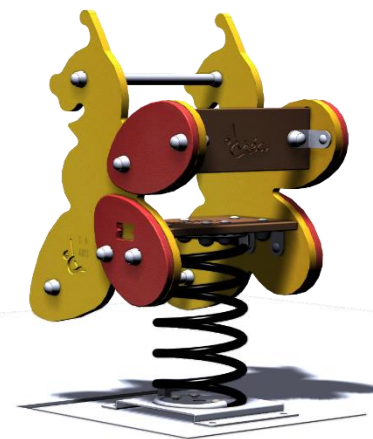

Créa

AB01PE C1

Gamme Jeu ressort

Resentir

Rêver

Osciller

Panneaux HDPE
Ressort en acier galvanisé
thermolaqué

Métallerie et visserie 100% INOX