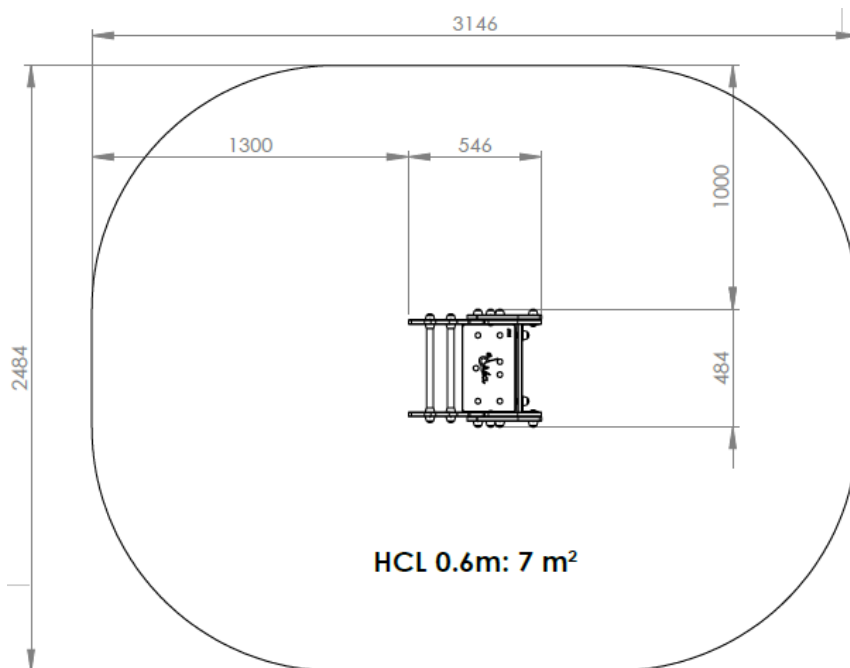

Créa

AB01PE C1

Gamme Jeu ressort

Resentir

Rêver

Osciller

Panneaux HDPE
Ressort en acier galvanisé
thermolaqué

Métallerie et visserie 100% INOX