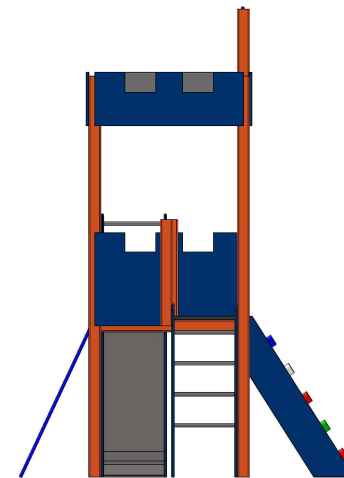

 M. GREZE	ECHELLE 1:20 DIMENSIONS : mm	TITRE:	
	Dessinateur : M. ROUSSEAU Concepteur : M. ROUSSEAU	A521A-10	
Z.A. Laprade 46 avenue Louis Pasteur 43700 ST GERMAIN LAPRADE Tél : 04.71.03.68.02 Tél : 04.71.08.71.86		Reproduction interdite sous peine de poursuites La société GPE reste propriétaire des dessins et modèles	A3H
		CREATION : lundi 2 juin 2014 08:19:26 IMPRESSION : jeudi 23 février 2017	

 M. GREZE	ECHELLE 1:40 DIMENSIONS : mm Dessinateur : M. ROUSSEAU Concepteur : M. ROUSSEAU	TITRE: A521A-10
	Z.A. Laprade 46 avenue Louis Pasteur 43700 ST GERMAIN LAPRADE Tél : 04.71.03.68.02 Tél : 04.71.08.71.86	Reproduction interdite sous peine de poursuites La société GPE reste propriétaire des dessins et modèles CREATION : lundi 2 juin 2014 08:19:26 IMPRESSION : jeudi 23 février 2017

zone de chute
42m²
HIC = 1M

 M. GREZE	ECHELLE 1:30	TITRE: <p style="text-align: center;">A521A-10</p>
	DIMENSIONS : mm	
	Dessinateur : M. ROUSSEAU Concepteur : M. ROUSSEAU	
Z.A. Laprade 46 avenue Louis Pasteur 43700 ST GERMAIN LAPRADE Tél : 04.71.03.68.02 Tél : 04.71.08.71.86	Reproduction interdite sous peine de poursuites La société GPE reste propriétaire des dessins et modèles	A3H
CREATION : lundi 2 juin 2014 08:19:26 IMPRESSION : jeudi 23 février 2017		