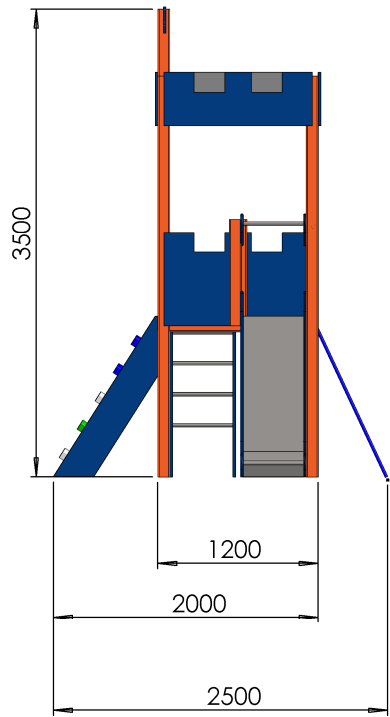

 M. GREZE	ECHELLE 1:20 DIMENSIONS : mm	TITRE:	
	Dessinateur : M. ROUSSEAU Concepteur : M. ROUSSEAU	A521A-10	
Z.A. Laprade 46 avenue Louis Pasteur 43700 ST GERMAIN LAPRADE Tél : 04.71.03.68.02 Tél : 04.71.08.71.86		Reproduction interdite sous peine de poursuites La société GPE reste propriétaire des dessins et modèles	A3H
		CREATION : lundi 2 juin 2014 08:19:26 IMPRESSION : jeudi 23 février 2017	

 M. GREZE	ECHELLE 1:40 DIMENSIONS : mm Dessinateur : M. ROUSSEAU Concepteur : M. ROUSSEAU	TITRE: A521A-10
	Z.A. Laprade 46 avenue Louis Pasteur 43700 ST GERMAIN LAPRADE Tél : 04.71.03.68.02 Tél : 04.71.08.71.86	Reproduction interdite sous peine de poursuites La société GPE reste propriétaire des dessins et modèles CREATION : lundi 2 juin 2014 08:19:26 IMPRESSION : jeudi 23 février 2017

zone de chute
42m²
HIC = 1M

 M. GREZE	ECHELLE 1:30	TITRE: <p style="text-align: center;">A521A-10</p>
	DIMENSIONS : mm	
	Dessinateur : M. ROUSSEAU Concepteur : M. ROUSSEAU	
Z.A. Laprade 46 avenue Louis Pasteur 43700 ST GERMAIN LAPRADE Tél : 04.71.03.68.02 Tél : 04.71.08.71.86	Reproduction interdite sous peine de poursuites La société GPE reste propriétaire des dessins et modèles	A3H
CREATION : lundi 2 juin 2014 08:19:26 IMPRESSION : jeudi 23 février 2017		