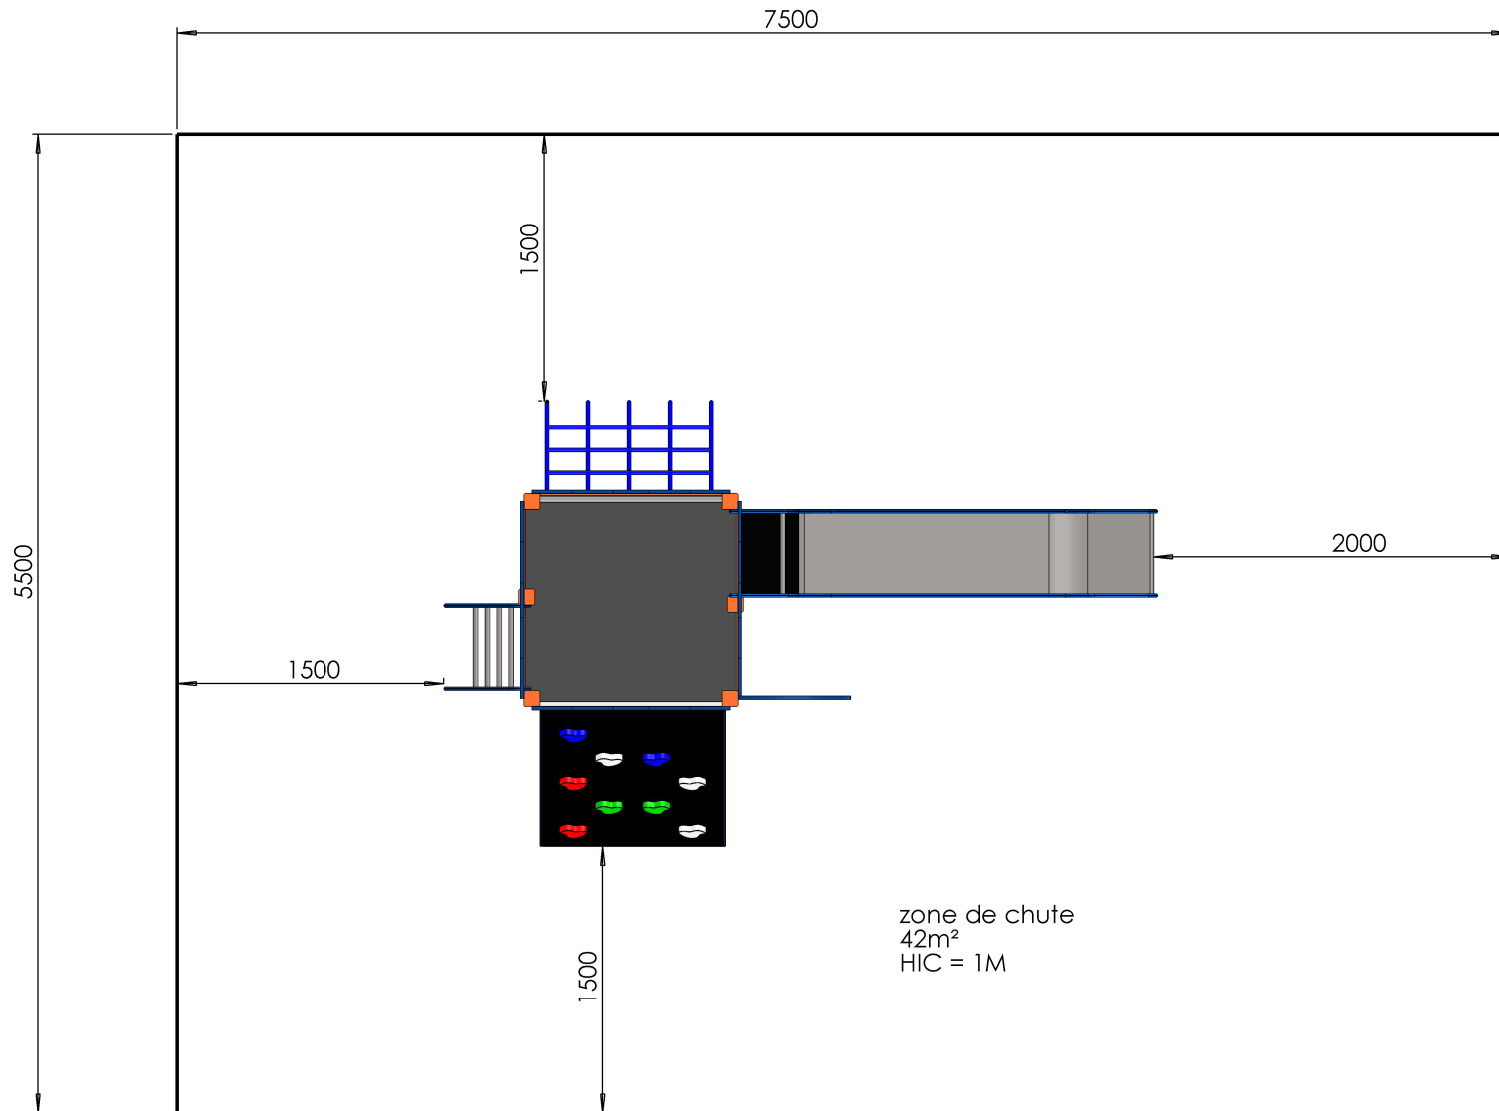

 M. GREZE	ECHELLE 1:20 DIMENSIONS : mm	TITRE:	
	Dessinateur : M. ROUSSEAU Concepteur : M. ROUSSEAU	A521A-10	
Z.A. Laprade 46 avenue Louis Pasteur 43700 ST GERMAIN LAPRADE Tél : 04.71.03.68.02 Tél : 04.71.08.71.86		Reproduction interdite sous peine de poursuites La société GPE reste propriétaire des dessins et modèles	A3H
		CREATION : lundi 2 juin 2014 08:19:26 IMPRESSION : jeudi 23 février 2017	

 M. GREZE	ECHELLE 1:40 DIMENSIONS : mm Dessinateur : M. ROUSSEAU Concepteur : M. ROUSSEAU	TITRE: A521A-10
	Z.A. Laprade 46 avenue Louis Pasteur 43700 ST GERMAIN LAPRADE Tél : 04.71.03.68.02 Tél : 04.71.08.71.86	Reproduction interdite sous peine de poursuites La société GPE reste propriétaire des dessins et modèles CREATION : lundi 2 juin 2014 08:19:26 IMPRESSION : jeudi 23 février 2017

zone de chute
42m²
HIC = 1M

 M. GREZE	ECHELLE 1:30	TITRE: <p style="text-align: center;">A521A-10</p>
	DIMENSIONS : mm	
	Dessinateur : M. ROUSSEAU Concepteur : M. ROUSSEAU	
Z.A. Laprade 46 avenue Louis Pasteur 43700 ST GERMAIN LAPRADE Tél : 04.71.03.68.02 Tél : 04.71.08.71.86	Reproduction interdite sous peine de poursuites La société GPE reste propriétaire des dessins et modèles	A3H
CREATION : lundi 2 juin 2014 08:19:26 IMPRESSION : jeudi 23 février 2017		