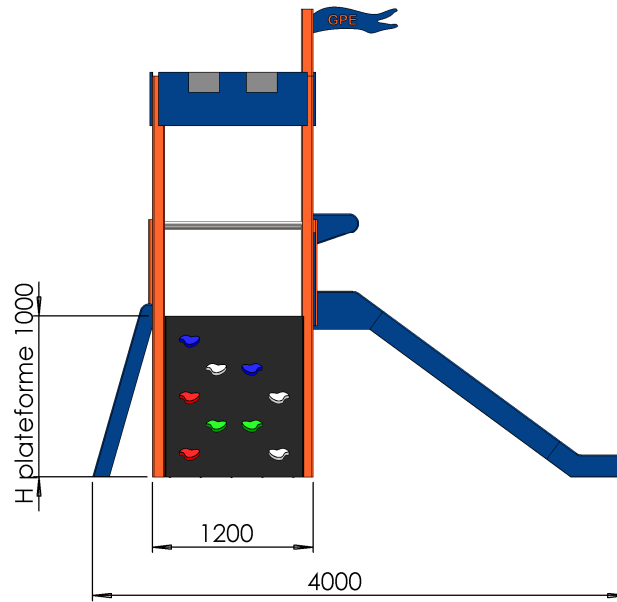

 M. GREZE	ECHELLE 1:20 DIMENSIONS : mm	TITRE:	
	Dessinateur : M. ROUSSEAU Concepteur : M. ROUSSEAU	A521A-10	
Z.A. Laprade 46 avenue Louis Pasteur 43700 ST GERMAIN LAPRADE Tél : 04.71.03.68.02 Tél : 04.71.08.71.86		Reproduction interdite sous peine de poursuites La société GPE reste propriétaire des dessins et modèles	A3H
		CREATION : lundi 2 juin 2014 08:19:26 IMPRESSION : jeudi 23 février 2017	

 M. GREZE	ECHELLE 1:40 DIMENSIONS : mm Dessinateur : M. ROUSSEAU Concepteur : M. ROUSSEAU	TITRE: A521A-10
	Z.A. Laprade 46 avenue Louis Pasteur 43700 ST GERMAIN LAPRADE Tél : 04.71.03.68.02 Tél : 04.71.08.71.86	Reproduction interdite sous peine de poursuites La société GPE reste propriétaire des dessins et modèles CREATION : lundi 2 juin 2014 08:19:26 IMPRESSION : jeudi 23 février 2017

zone de chute
42m²
HIC = 1M

 M. GREZE	ECHELLE 1:30	TITRE: <p style="text-align: center;">A521A-10</p>
	DIMENSIONS : mm	
	Dessinateur : M. ROUSSEAU Concepteur : M. ROUSSEAU	
Z.A. Laprade 46 avenue Louis Pasteur 43700 ST GERMAIN LAPRADE Tél : 04.71.03.68.02 Tél : 04.71.08.71.86	Reproduction interdite sous peine de poursuites La société GPE reste propriétaire des dessins et modèles	A3H
CREATION : lundi 2 juin 2014 08:19:26 IMPRESSION : jeudi 23 février 2017		