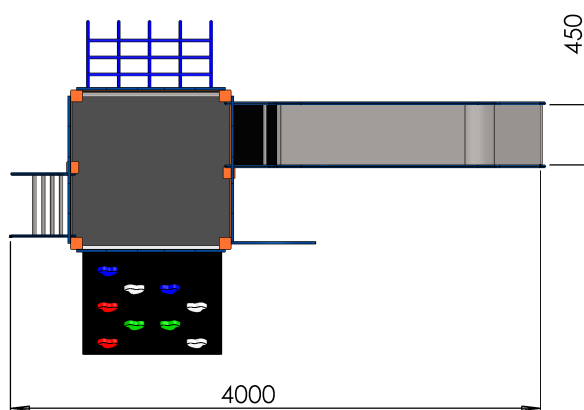

 M. GREZE	ECHELLE 1:20 DIMENSIONS : mm	TITRE:	
	Dessinateur : M. ROUSSEAU Concepteur : M. ROUSSEAU	A521A-10	
Z.A. Laprade 46 avenue Louis Pasteur 43700 ST GERMAIN LAPRADE Tél : 04.71.03.68.02 Tél : 04.71.08.71.86		Reproduction interdite sous peine de poursuites La société GPE reste propriétaire des dessins et modèles	A3H
		CREATION : lundi 2 juin 2014 08:19:26 IMPRESSION : jeudi 23 février 2017	

 M. GREZE	ECHELLE 1:40 DIMENSIONS : mm Dessinateur : M. ROUSSEAU Concepteur : M. ROUSSEAU	TITRE: A521A-10
	Z.A. Laprade 46 avenue Louis Pasteur 43700 ST GERMAIN LAPRADE Tél : 04.71.03.68.02 Tél : 04.71.08.71.86	Reproduction interdite sous peine de poursuites La société GPE reste propriétaire des dessins et modèles CREATION : lundi 2 juin 2014 08:19:26 IMPRESSION : jeudi 23 février 2017

zone de chute
42m²
HIC = 1M

 M. GREZE	ECHELLE 1:30	TITRE: <p style="text-align: center;">A521A-10</p>
	DIMENSIONS : mm	
	Dessinateur : M. ROUSSEAU Concepteur : M. ROUSSEAU	
Z.A. Laprade 46 avenue Louis Pasteur 43700 ST GERMAIN LAPRADE Tél : 04.71.03.68.02 Tél : 04.71.08.71.86	Reproduction interdite sous peine de poursuites La société GPE reste propriétaire des dessins et modèles	A3H
CREATION : lundi 2 juin 2014 08:19:26 IMPRESSION : jeudi 23 février 2017		