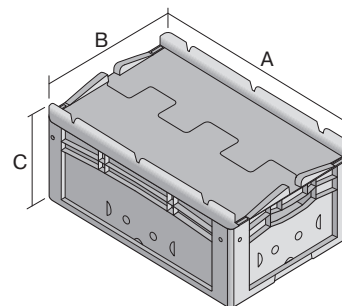

# Bacs gerbables norme Europe, série XL, à fond nervuré RX, avec couvercle double rabat intégré

## XLD64171RX | Fiche technique

Pos. Dimensions, tolérances conformes à la norme DIN 16901

Pos.	Dimensions, tolérances conformes à la norme DIN 16901	
A	Longueur extérieure au bord sup.	600 mm
B	Largeur extérieure au bord sup.	400 mm
C	Hauteur	188 mm

### Caractéristiques produit

Poids propre	2,84 kg
Capacité de gerbage*	300 kg
*Capacité de charge	50 kg
Volume	28 litres
Garantie	5 year BITO QUALITY
ESD	Version ESD sur demande
Résistance thermique	-20°C à +90°C
Sécurité alimentaire	✓
Matériau	PP
Article en stock	✓
pcs/lot	1
coloris	bleu
Réf.	43-30268

### Dimensions, tolérances conformes à la norme DIN 16901

Longueur extérieure au bord sup.	600 mm
Largeur extérieure au bord sup.	400 mm
Hauteur	188 mm
Longueur intérieure au bord supérieur	568 mm
Largeur intérieure au bord sup.	368 mm
Longueur intérieure à la base	559 mm
Largeur intérieure à la base	359 mm
Hauteur intérieure	152 mm