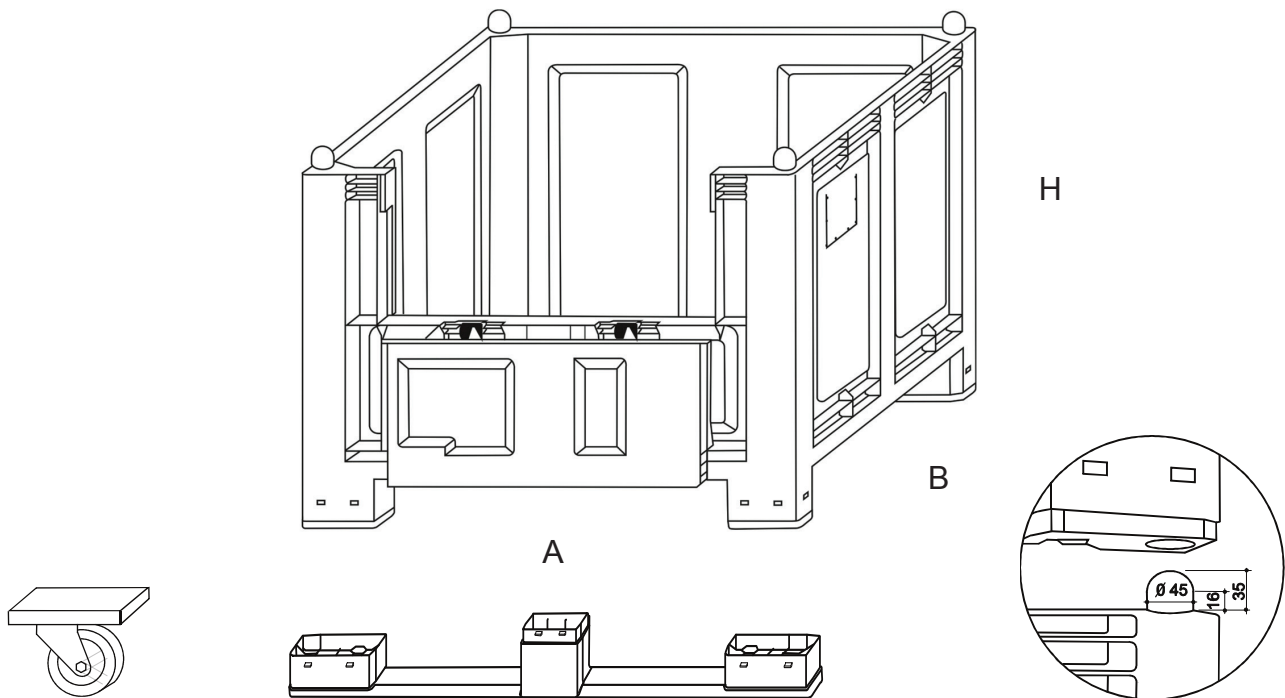

# CARGOPALLET 600 PLUS NEW - AVEC PORTE

La CARGOPALLET 600 NEW PLUS AVEC PORTE (basculante) devient encore plus accessible à l'intérieur et les opérations de remplissage, vidange et nettoyage sont ultérieurement facilitées - en maintenant les mêmes caractéristiques des autres Cargopallet 600 plus. Encore plus versatile et robuste grâce à une bonne rigidité structurelle, elle peut être superposée et gerbée avec ou sans roulettes. Le gerbage de la Cargopallet 600 plus est sécurisé par 4 guides cylindres/sphériques moulés dans les quatre angles supérieurs sur lesquels les pieds/semelles viennent s'emboîter. Les 35mm d'emboîtement assurent la sécurité maximale et la stabilité de la caisse-palette lors du gerbage.

Capacité max: 5500 dm<sup>3</sup>.

Portée maximum: 500 kg - en superposition: 2000 kg, appui au sol avec pieds ou semelles.

Matériel: PP e RPP inattaquables par les acides, la graisse et les solvants

Versions: Avec 4 pieds, 2, 3 ou 4 patins, avec 4 roues noir ou 4 roues orange, avec 2 patins et 4 roues

Couleurs: Gris atx et gris industriel

Accessoires: Couvercles, porte-étiquettes, robinet à sphère, bouchon à vis

ARTICLE	DIMENSIONS EXTÉRIEURES mm			DIMENSIONS INTÉRIEURES mm		
	A	B	H	A	B	H
CARGOPALLET 600 Plus New + 4 pieds	1200	800	850	1130	725	690
CARGOPALLET 600 Plus New + 2, 3 ou 4 patins	1200	800	850	1130	725	690
CARGOPALLET 600 Plus New + 4 roues central	1200	800	900	1130	725	690
CARGOPALLET 600 Plus New + 4 roues angulaire	1200	800	1000	1130	725	690
CARGOPALLET 600 Plus New + 2 patins et 4 roues	1200	800	1000	1130	725	690
Hauteur des pieds			120			
Espace entre les pieds	830	600				
Dimension de la porte	782	40	326			
Hauteur du borde libre						
Empattement entre les 2 guides cylindres/sphériques	1120	720				