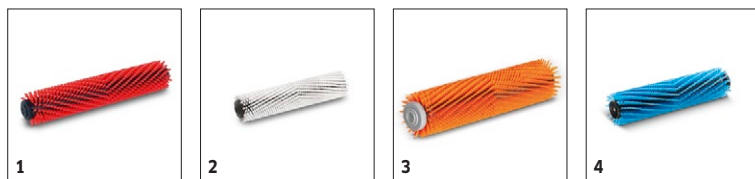

Équipement

Rouleaux	■
Système à deux réservoirs	■
Batterie	■
Chargeur	■
Type de batterie	Lithium-Ion
Roues de transport	■
2 suceurs droits	■

■ Standard.

BR 30/4 C BP PACK 1.783-225.0

		Référence	Quantité	Diamètre nominal	Longueur	Largeur	Prix	Descriptif	
Batteries rechargeables et chargeurs									
Batterie	1	4.654-016.0	1 pièce(s)						■
Chargeur de batterie *EU	2	6.654-354.0	1 pièce(s)						■

■ Standard. □ Accessoires optionnels.

BR 30/4 C BP PACK

1.783-225.0

KÄRCHER

		Référence	Dureté/Type de brosse	Longueur	Couleur	Quantité	Prix	Descriptif	
Brosses-rouleaux (BR)									
Brosse-rouleau	1	4.762-005.0	moyen	300 mm	rouge	1 pièce(s)		Pour tous les sols.	<input checked="" type="checkbox"/>
	2	4.762-452.0	souple	300 mm	blanc	1 pièce(s)		Pour le nettoyage des sols sensibles et le lustrage.	<input type="checkbox"/>
	3	4.762-484.0	relief	300 mm	orange	1 pièce(s)		Pour le nettoyage des sols fortement structurés et des fentes profondes.	<input type="checkbox"/>
	4	4.762-499.0	souple	300 mm	bleu	1 pièce(s)		Pour le nettoyage des moquettes	<input type="checkbox"/>