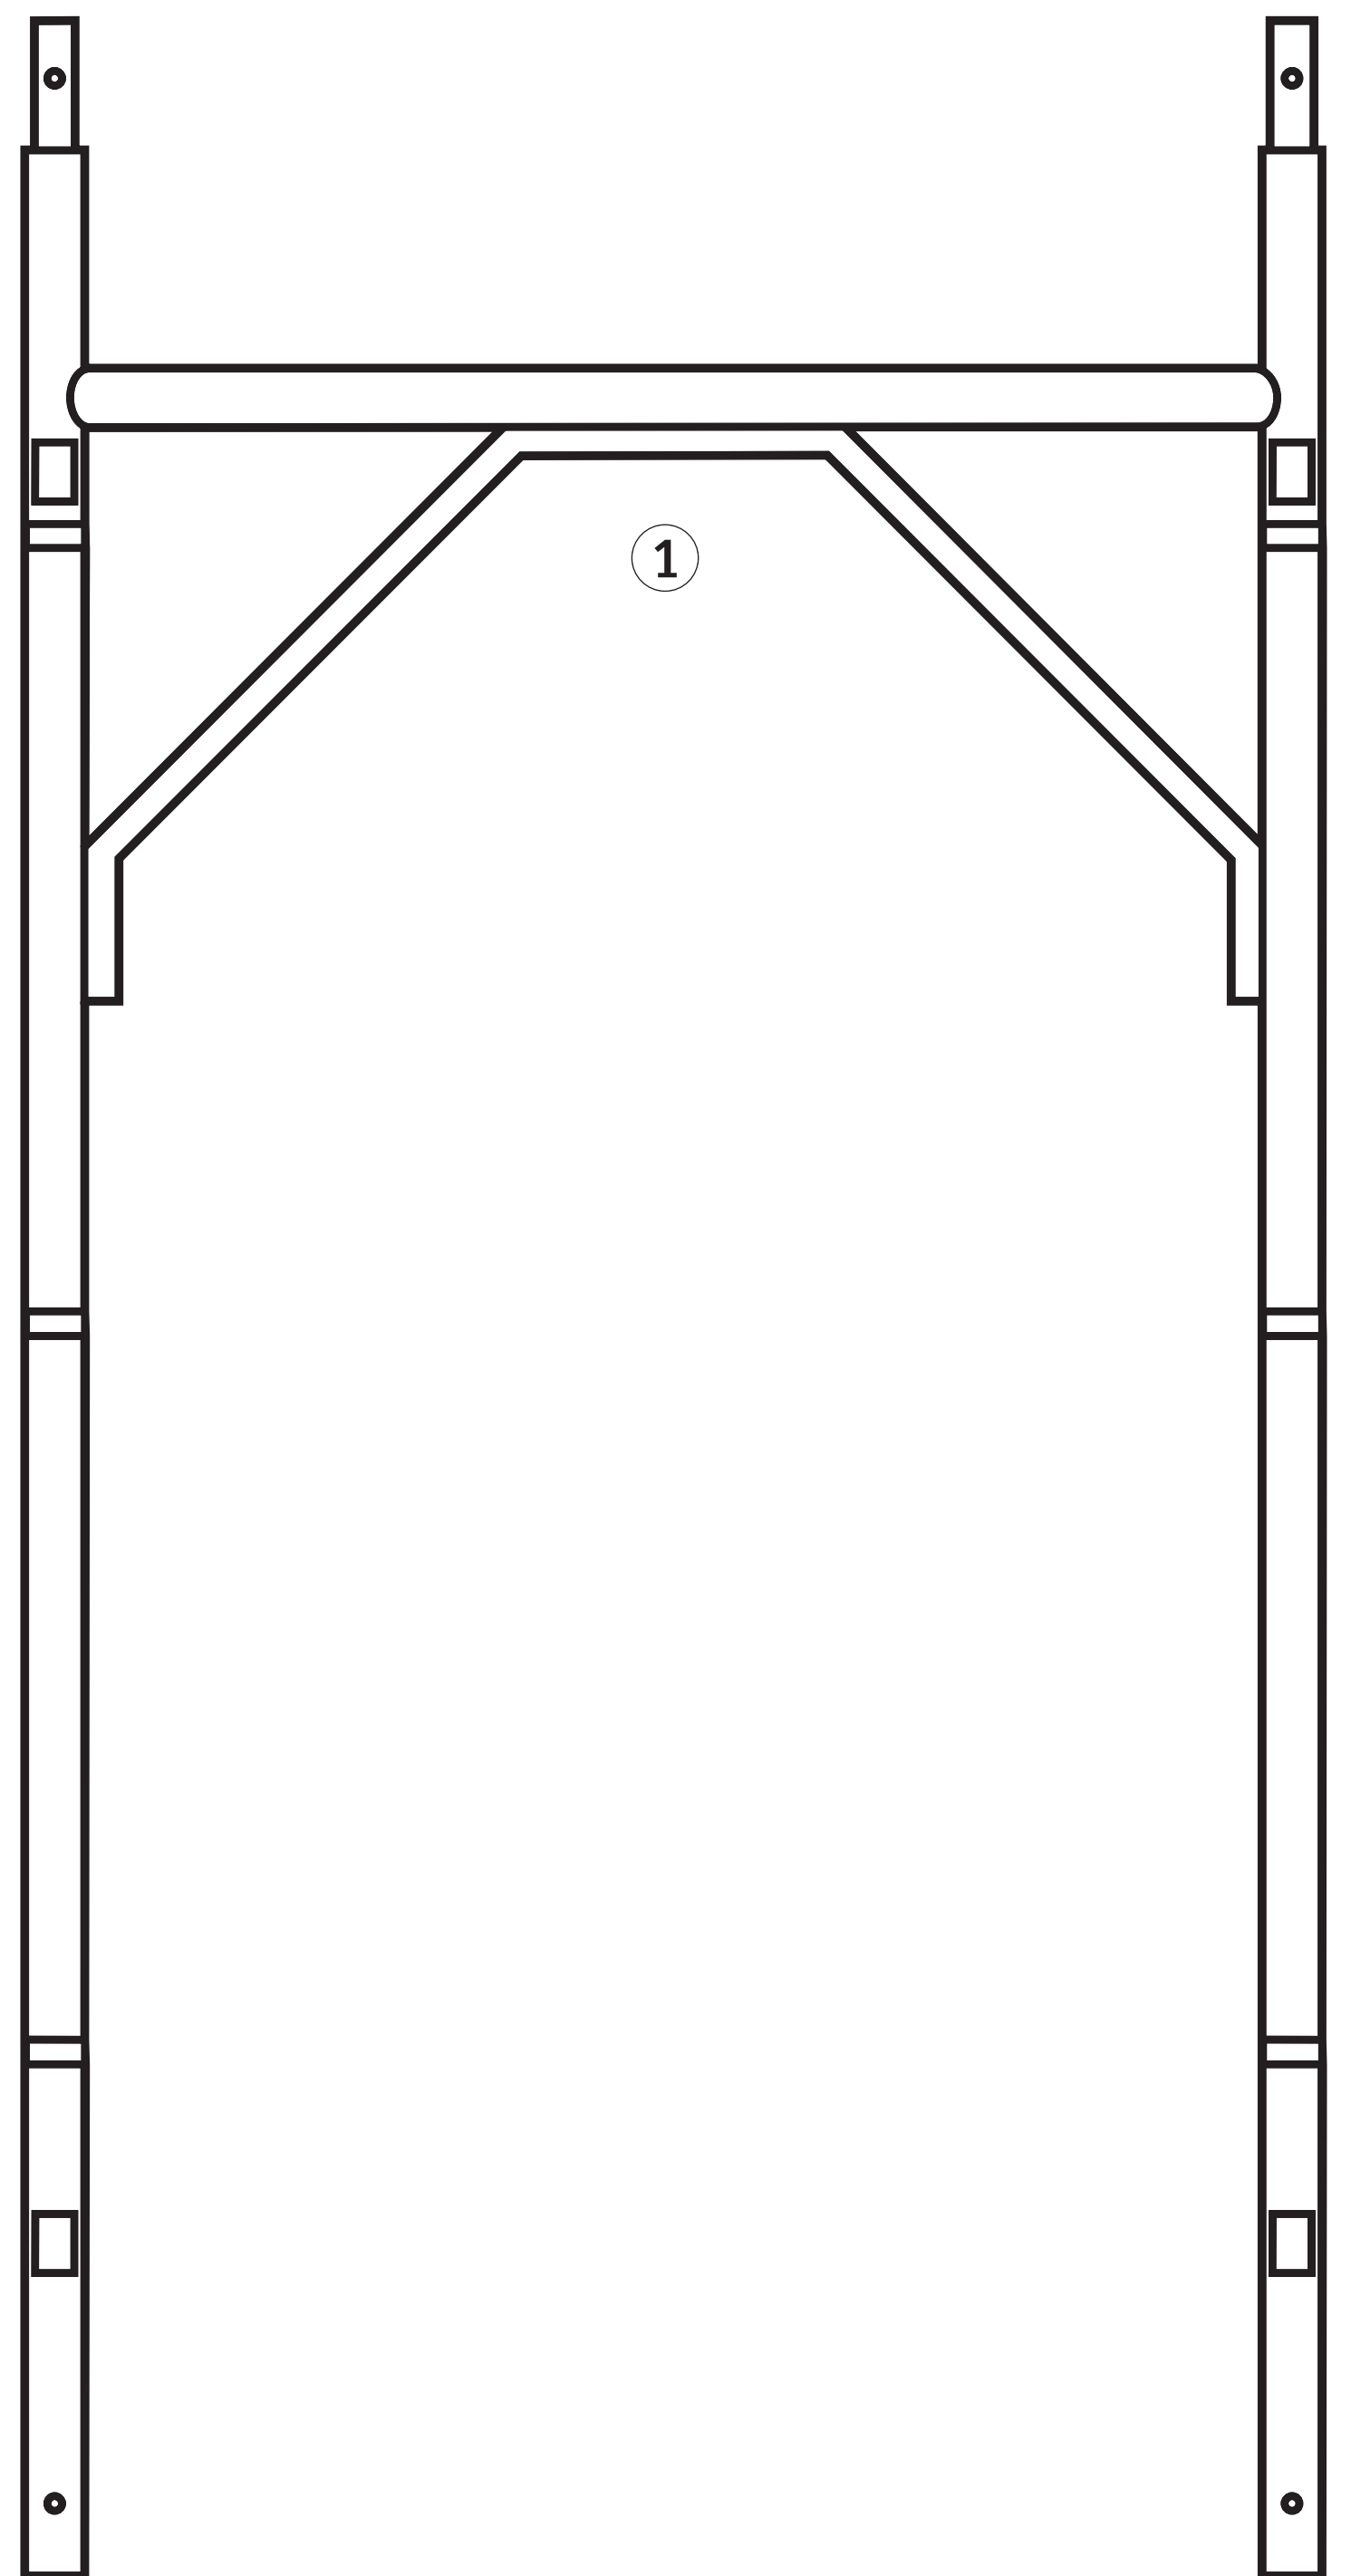

PLATINUM

cadre à douilles

▼ Dimension du cadre

Largeur (cm): 105
Hauteur (cm): 200
Tube \varnothing 48.25x2,9mm

▼ Dimension du lisse

Largeur (cm): 173/243
Tube \varnothing 26.9x2,3mm

▼ Dimension du diagonale

Longueur (cm): 203/265
Tube \varnothing 26.9x2,3mm

▼ Éléments du système

1. Cadre
2. Lisse
3. Diagonale

②

③

CONDOR

www.condorspa.com