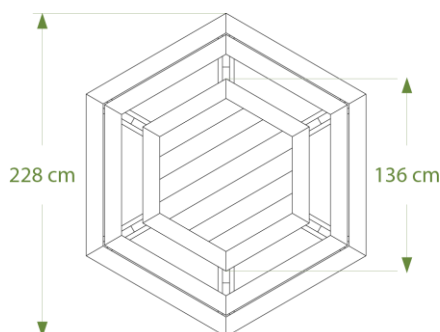

Coloris disponibles

Table GALA ref. 28.1

Lattes renforcées 

- Diamètre 228 cm, hauteur 79 cm
- Plateau Ø 136 cm, épaisseur 5 cm
- Assise hauteur 44 cm, largeur 25 cm
- Assise composée de lattes épaisseur 5 cm renforcées
- Fixation par 6 équerres et goujons ref. EQ/GOUJ en option
- Poids : 250 kg
- Livrée démontée

Panachage latte et pieds possible

Table GALA PMR

- Emplacement pour un fauteuil ref. 28.1.PMR ou deux fauteuil ref. 28.2.PMR
- Poids : 240 kg

Table simple

Table PMR 1 place 

Table PMR 2 place 