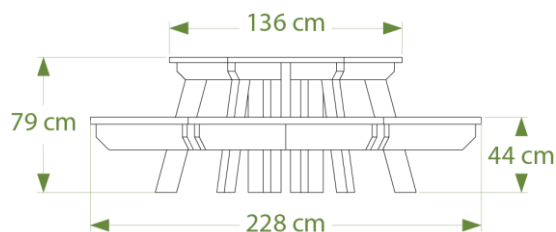

Coloris disponibles

Table GALA ref. 28.1

Lattes renforcées 

- Diamètre 228 cm, hauteur 79 cm
- Plateau Ø 136 cm, épaisseur 5 cm
- Assise hauteur 44 cm, largeur 25 cm
- Assise composée de lattes épaisseur 5 cm renforcées
- Fixation par 6 équerres et goujons ref. EQ/GOUJ en option
- Poids : 250 kg
- Livrée démontée

Panachage latte et pieds possible

Table GALA PMR

- Emplacement pour un fauteuil ref. 28.1.PMR ou deux fauteuil ref. 28.2.PMR
- Poids : 240 kg

Table simple

Table PMR 1 place 

Table PMR 2 place 