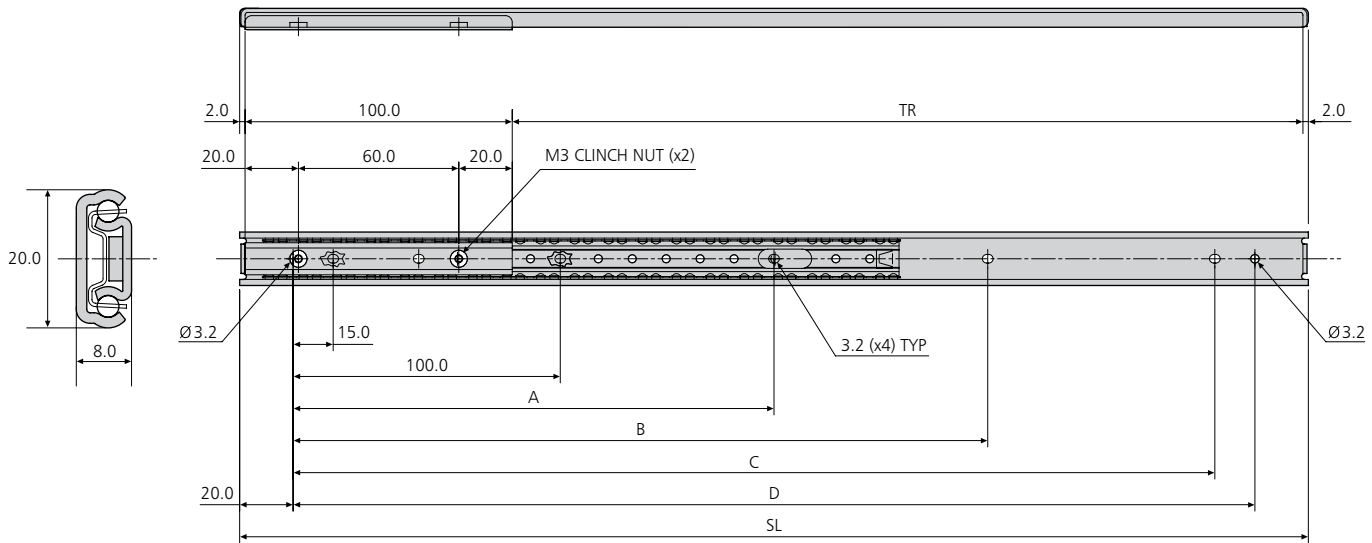

2415

- Load rating up to 18.5kg
- Linear motion
- 8mm slide thickness
- Sold in pairs
- Vertical or horizontal mounting

- Charge jusqu'à 18,5kg
- Guidage linéaire
- Épaisseur de glissière de 8mm
- Vendues par paire
- Montage vertical ou horizontal

- Lastwert bis 18,5kg
- Linearbewegung
- 8mm Schienendicke
- Verkauf paarweise
- Vertikale oder horizontale Montage

2415	mm						kg	
	SL	TR±3	A	B	C	D	W	L
DZ2415-0020	200	96	-	-	145.0	160.0	0.21	18.5
DZ2415-0025	250	146	-	-	195.0	210.0	0.26	18.5
DZ2415-0030	300	196	-	160.0	245.0	260.0	0.30	18.5
DZ2415-0035	350	246	-	210.0	295.0	310.0	0.34	18.5
DZ2415-0040	400	296	-	260.0	345.0	360.0	0.38	18.5
DZ2415-0045	450	346	205.0	310.0	395.0	410.0	0.42	18.5
DZ2415-0050	500	396	230.0	360.0	445.0	460.0	0.46	18.5
DZ2415-0055	550	446	255.0	410.0	495.0	510.0	0.50	18.5

Notes:

- Fixing recommendation: M3
- Please refer to 2D CAD drawings for dimensional tolerances

Notes:

- Visserie recommandée: Vis M3
- Pour les tolérances dimensionnelles, veuillez vous reporter à nos plans 2D

Hinweise:

- Empfohlene Befestigung: Schraube M3
- Bitte beachten Sie die 2D-CAD-Zeichnung wegen Abmessungstoleranzen