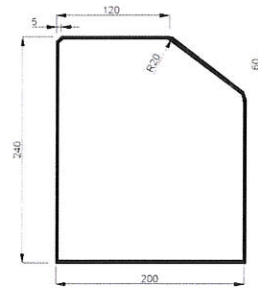

Dimensions modulaires
Largeur / Hauteur / Longueur

Bordure Etat de Vaud - 20 / 24 / 100

Coloris : Gris

Poids moyen d'une palette : 1 235 kg

Poids unitaire moyen : 100,00 kg

Nombre de pièces par palette : 12

Dimensions modulaires
Largeur / Hauteur / Longueur

Bordure Etat de Vaud - 15 / 25 / 100 (RB12)

Coloris : Gris

Poids moyen d'une palette : 1 457 kg

Poids unitaire moyen : 79,00 kg

Nombre de pièces par palette : 18

Dimensions modulaires
Largeur / Hauteur / Longueur

Bordure Etat de Vaud - 15 / 19 / 100

Coloris : Gris

Poids moyen d'une palette : 1 079 kg

Poids unitaire moyen : 58,00 kg

Nombre de pièces par palette : 18

Dimensions modulaires **Bordure Etat de Vaud - Plongeeante 20 / 24 à 12 / 12 Droite**
Largeur / Hauteur / Longueur

Coloris : Gris

Poids moyen d'une palette : 1 061 kg

Poids unitaire moyen : 68,40 kg

Nombre de pièces par palette : 15