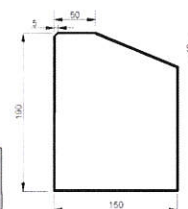

Dimensions modulaires
Largeur / Hauteur / Longueur

Bordure Etat de Vaud - 15 / 25 / 100 (RB12)

Coloris : Gris

Poids moyen d'une palette : 1 457 kg

Poids unitaire moyen : 79,00 kg

Nombre de pièces par palette : 18

Dimensions modulaires
Largeur / Hauteur / Longueur

Bordure Etat de Vaud - 15 / 19 / 100

Coloris : Gris

Poids moyen d'une palette : 1 079 kg

Poids unitaire moyen : 58,00 kg

Nombre de pièces par palette : 18

Dimensions modulaires **Bordure Etat de Vaud - Plongeeante 20 / 24 à 12 / 12 Droite**
Largeur / Hauteur / Longueur

Coloris : Gris

Poids moyen d'une palette : 1 061 kg

Poids unitaire moyen : 68,40 kg

Nombre de pièces par palette : 15

Dimensions modulaires **Bordure Etat de Vaud - Plongeeante 20 / 24 à 12 / 12 Gauche**
Largeur / Hauteur / Longueur

Coloris : Gris

Poids moyen d'une palette : 1 061 kg

Poids unitaire moyen : 68,40 kg

Nombre de pièces par palette : 15