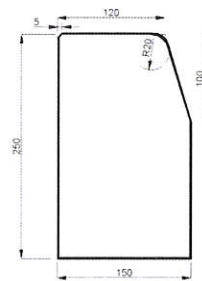

Dimensions modulaires
Largeur / Hauteur / Longueur

Bordure Etat de Vaud - 20 / 24 / 100

Coloris : Gris

Poids moyen d'une palette : 1 235 kg

Poids unitaire moyen : 100,00 kg

Nombre de pièces par palette : 12

Dimensions modulaires
Largeur / Hauteur / Longueur

Bordure Etat de Vaud - 15 / 25 / 100 (RB12)

Coloris : Gris

Poids moyen d'une palette : 1 457 kg

Poids unitaire moyen : 79,00 kg

Nombre de pièces par palette : 18

Dimensions modulaires
Largeur / Hauteur / Longueur

Bordure Etat de Vaud - 15 / 19 / 100

Coloris : Gris

Poids moyen d'une palette : 1 079 kg

Poids unitaire moyen : 58,00 kg

Nombre de pièces par palette : 18

Dimensions modulaires **Bordure Etat de Vaud - Plongeeante 20 / 24 à 12 / 12 Droite**
Largeur / Hauteur / Longueur

Coloris : Gris

Poids moyen d'une palette : 1 061 kg

Poids unitaire moyen : 68,40 kg

Nombre de pièces par palette : 15