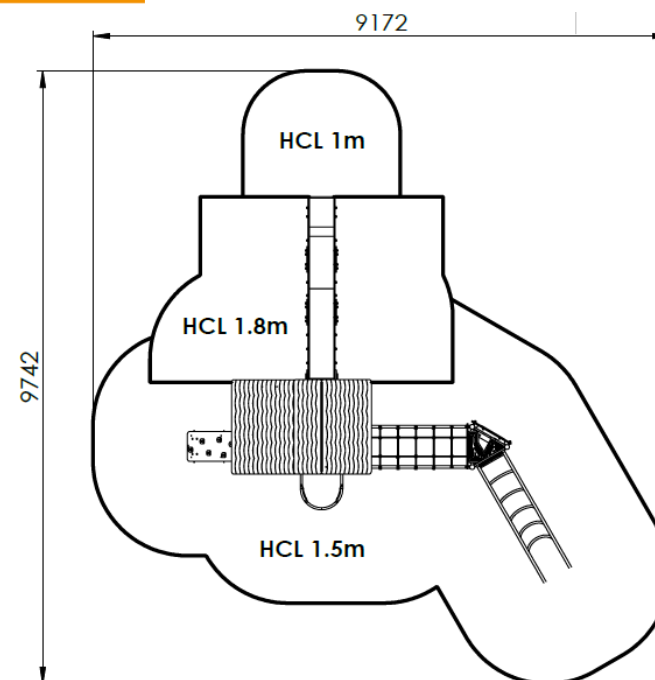

Longueur 6200 mm  
Largeur 6100 mm  
Hauteur 4400 mm

### TOURS MONOBLOC

Poteaux INOX 76.1 mm  
tôle INOX larmée 3/4.5 mm  
Panneaux HDPE500 épaisseur  
19 mm bicolore gravé  
Visserie INOX

Gamme Terra  
Enfants de 2 à 14 ans

#### COMPOSEE DE :

- 1 tour quadruple monobloc planchers 1500 et 1800 mm. Hauteur totale 4400 mm
- 1 tour accro 900, 1200 & 1500 mm
- 1 toboggan 1800 fond inox
- 1 plan d'escalade incliné
- 1 mat cascade
- 1 mat arceau
- 1 pont de corde accro
- 4 panneaux de manipulations

HCL 1m: 4.6m<sup>2</sup>

HCL 1.5m: 32.9m<sup>2</sup>

HCL 1.8m: 12.7m<sup>2</sup>

Surface totale: 50.2 m<sup>2</sup>

NF EN 1176-1 : 2017

CREATION CONCEPTION & FABRICATION FRANCAISE

Créa

La société CREA COMPOSITE se réserve le droit de modifier les modèles présentés dans ses catalogues, sans préavis, dans le seul but de les améliorer et dégage toute responsabilité de toute erreur typographique qui pourrait être relevée. Ce document n'a pas de valeur contractuelle. Les photos et dessins présentés dans nos catalogues ne sont pas contractuels.