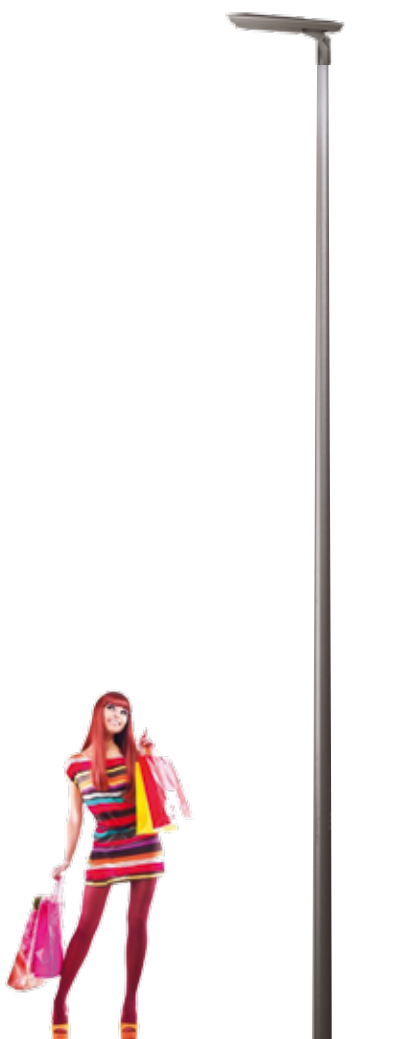

ELLO
DESIGN
AÉRIEN
&
FLUIDE
CRÉATIF
MODERNE

E L L O
L E D

RECYCLABLE
À 90 %

CARACTÉRISTIQUES ELLO - LED

POINTS FORTS

INSTALLATION
À PARTIR DE 4 M

FIXATION INTÉGRÉE
TOP OU LATÉRALE
D60

INCLINAISON
EN TOP 5°

T° DE COULEUR
4000K OU 3000K

CHOIX DE 4
OPTIQUES

LUMINAIRE
PRÉ-CÂBLÉ 10M

FINITION
PEINTURE POUDRE
THERMO-LAQUÉE

ÉCONOMIE
D'ÉNERGIE :
SMART LUM P. 269

DETECTEUR DE
MOUVEMENT

ELLO
+
KC

DESIGN
AÉRIEN
&
FLUIDE
CRÉATIF
MODERNE

ELLO
+
FLÈCHE

DESIGN
AÉRIEN

FLUIDE
CRÉATIF
MODERNE