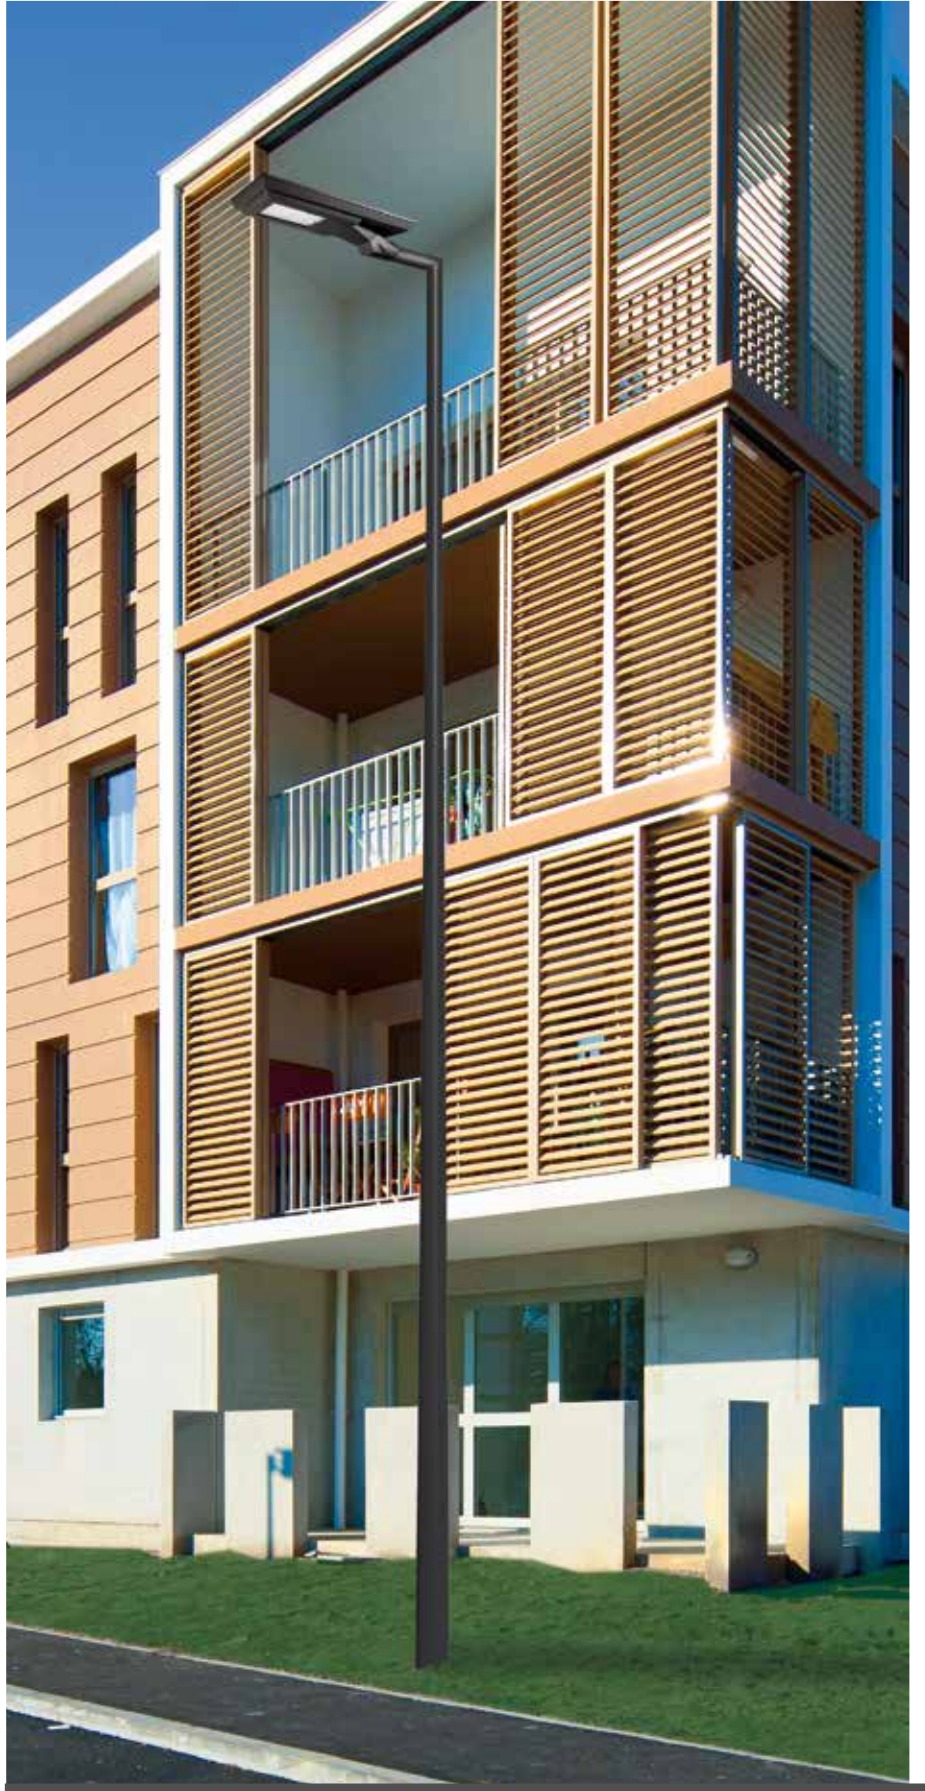

ELLO
DESIGN
AÉRIEN
&
FLUIDE
CRÉATIF
MODERNE

E L L O
L E D

RECYCLABLE
À 90 %

CARACTÉRISTIQUES ELLO - LED

POINTS FORTS

INSTALLATION
À PARTIR DE 4 M

FIXATION INTÉGRÉE
TOP OU LATÉRALE
D60

INCLINAISON
EN TOP 5°

T° DE COULEUR
4000K OU 3000K

CHOIX DE 4
OPTIQUES

LUMINAIRE
PRÉ-CÂBLÉ 10M

FINITION
PEINTURE POUDRE
THERMO-LAQUÉE

ÉCONOMIE
D'ÉNERGIE :
SMART LUM P. 269

DETECTEUR DE
MOUVEMENT

ELLO
+
KC

DESIGN
AÉRIEN
&
FLUIDE
CRÉATIF
MODERNE

ELLO
+
FLÈCHE

DESIGN
AÉRIEN

FLUIDE
CRÉATIF
MODERNE