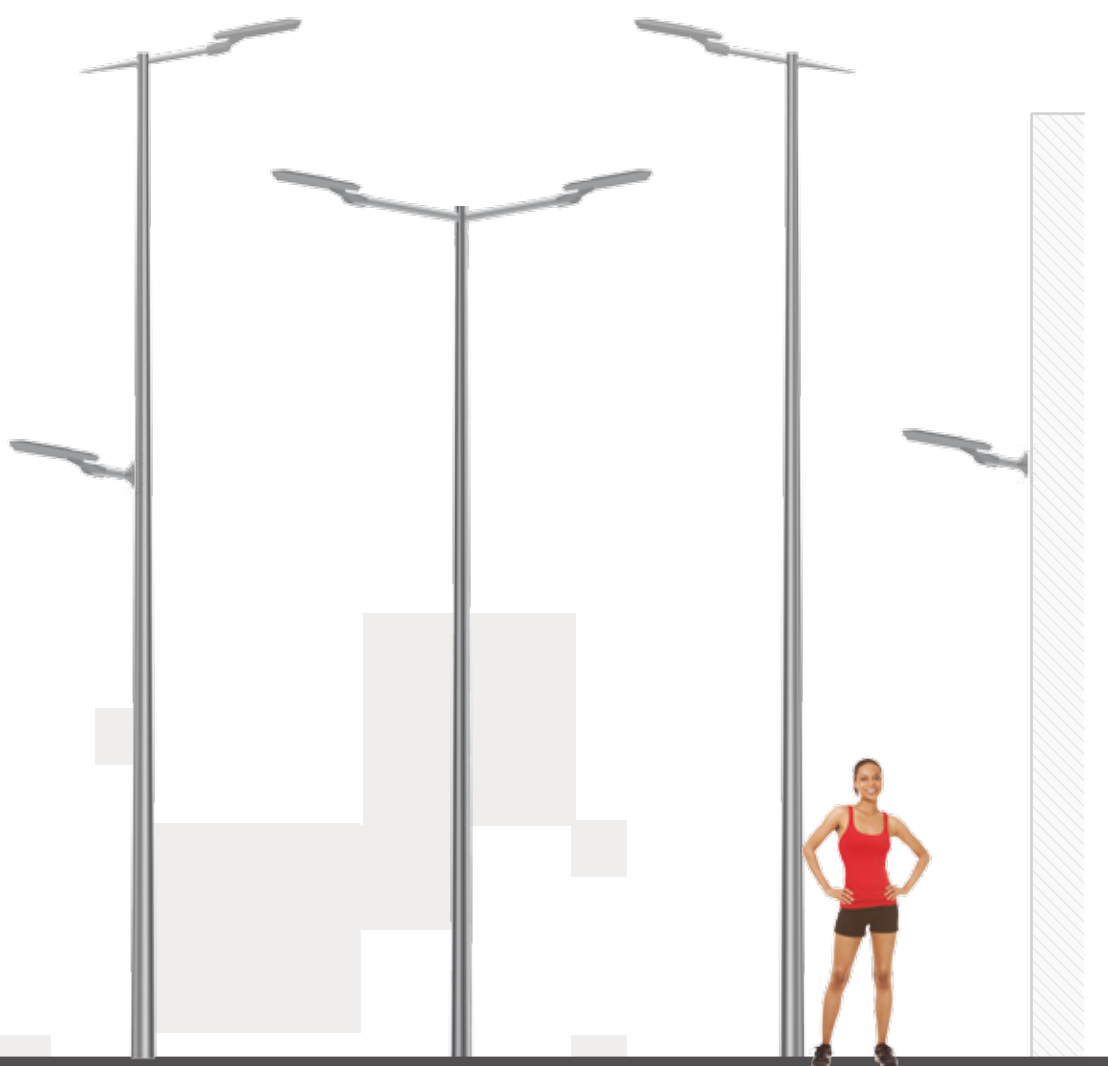

ELLO
DESIGN
AÉRIEN
&
FLUIDE
CRÉATIF
MODERNE

E L L O
L E D

RECYCLABLE
À 90 %

CARACTÉRISTIQUES ELLO - LED

POINTS FORTS

INSTALLATION
À PARTIR DE 4 M

FIXATION INTÉGRÉE
TOP OU LATÉRALE
D60

INCLINAISON
EN TOP 5°

T° DE COULEUR
4000K OU 3000K

CHOIX DE 4
OPTIQUES

LUMINAIRE
PRÉ-CÂBLÉ 10M

FINITION
PEINTURE POUDRE
THERMO-LAQUÉE

ÉCONOMIE
D'ÉNERGIE :
SMART LUM P. 269

DETECTEUR DE
MOUVEMENT

ELLO
+
KC

DESIGN
AÉRIEN
&
FLUIDE
CRÉATIF
MODERNE

ELLO
+
FLÈCHE

DESIGN
AÉRIEN

FLUIDE
CRÉATIF
MODERNE