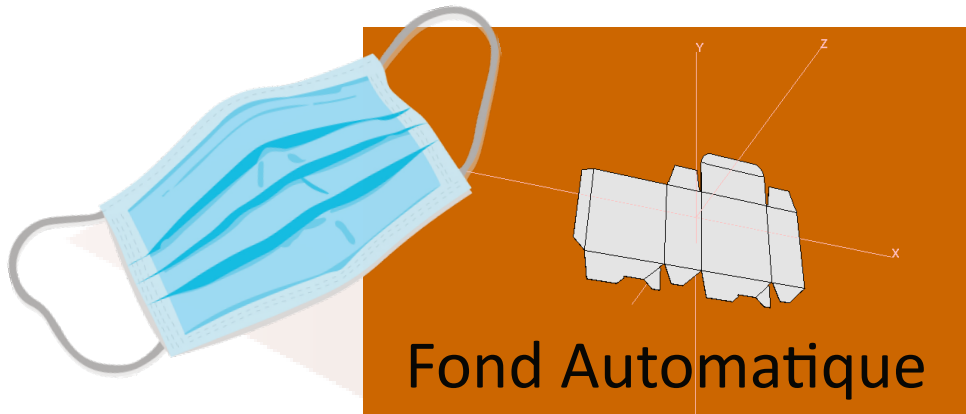

# Boite pour Masques en papier

## Formats :

190 x 110 x 100 mm  
190 x 100 x 80 mm

Carton 300gr/m<sup>2</sup>

Personnalisation

Ouverture perforée

Toutes quantités à partir de 1000 ex