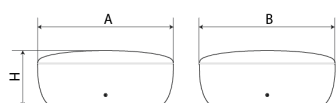

Chaise en béton préfabriqué coloris gris granite d'aspect rugueux. Possibilité de le placer séparément ou en groupe.
Ancrage recommandé : posé à terre.

Ref.	A	B	H
UM375	1200	1200	500

[Fiche de projet](#) | [CAD](#) | [Catalogue](#) | [BIM](#) | [Image HD](#)