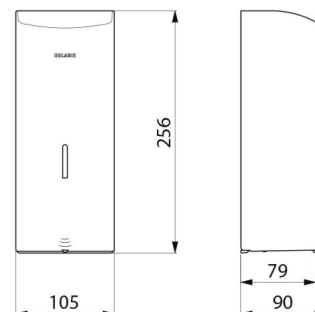

Distributeur de savon mural automatique, 1 litre

Réf. 512066BK

Distributeur de savon liquide ou gel hydroalcoolique

DESCRIPTION

Distributeur de savon mural automatique, 1 litre - Réf. 512066BK

Distributeur de savon mural électronique.
 Distributeur de savon liquide ou gel hydroalcoolique.
 Modèle antivandalisme avec serrure et clé standard DELABIE.
 Absence de contact manuel : détection automatique des mains par cellule infrarouge (distance de détection réglable).
 Capot en inox 304 bactériostatique.
 Capot articulé monobloc pour un entretien facile et une meilleure hygiène.
 Pompe antigaspillage : dose de 0,8 ml (réglable jusqu'à 7 doses par détection).
 Fonctionnement possible en mode anticolmatage.
 Distributeur de savon automatique : alimentation par 6 piles fournies AA -1,5 V (DC9V) intégrées dans le corps du distributeur de savon.
 Indicateur lumineux de batterie faible.
 Réservoir avec une large ouverture : facilite le remplissage par des bidons à forte contenance.
 Fenêtre de contrôle de niveau.
 Finition inox 304 noir mat.
 Épaisseur inox : 1 mm.
 Contenance : 1 litre.
 Dimensions : 90 x 105 x 256 mm.
 Pour savon liquide à base végétale de viscosité maximum : 3 000 mPa.s.
 Compatible avec gel hydroalcoolique.
 Marqué CE.
 Distributeur de savon mural automatique garanti 10 ans.

Alimentation	6 piles AA
Technologie	Détection infrarouge
Hauteur	256 mm
Profondeur	90 mm
Largeur	105 mm
Volume	Réservoir 1 litre
Épaisseur	1 mm
Finition	Inox 304 noir mat
Normes	

Garantie