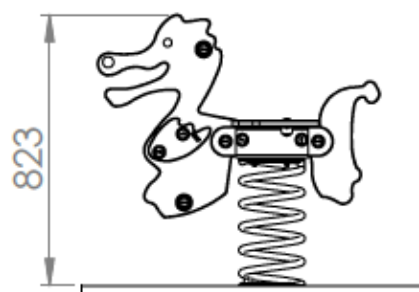

# DRA01PE C1

Gamme Jeu ressort

Resentir

Rêver

Osciller

Panneaux HDPE  
Ressort en acier galvanisé  
thermolaqué

Métallerie et visserie 100% INOX

Une Question ? Contactez **Créa**  
directement sur :