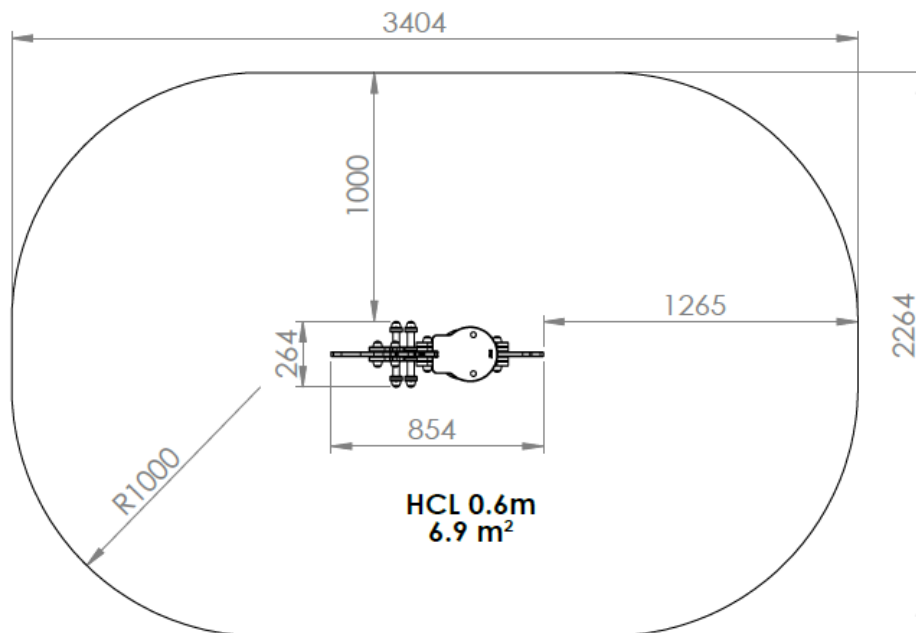

# DRA01PE C1

Gamme Jeu ressort

Resentir

Rêver

Osciller

Panneaux HDPE  
Ressort en acier galvanisé  
thermolaqué

Métallerie et visserie 100% INOX

Une Question ? Contactez **Créa**  
directement sur :