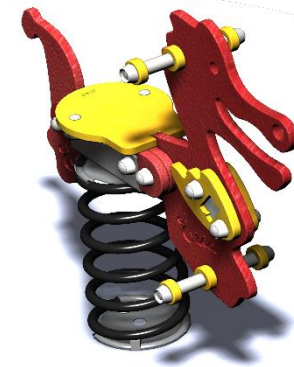

# DRA01PE C1

Gamme Jeu ressort

Resentir

Rêver

Osciller

Panneaux HDPE  
Ressort en acier galvanisé  
thermolaqué

Métallerie et visserie 100% INOX

Une Question ? Contactez **Créa**  
directement sur :