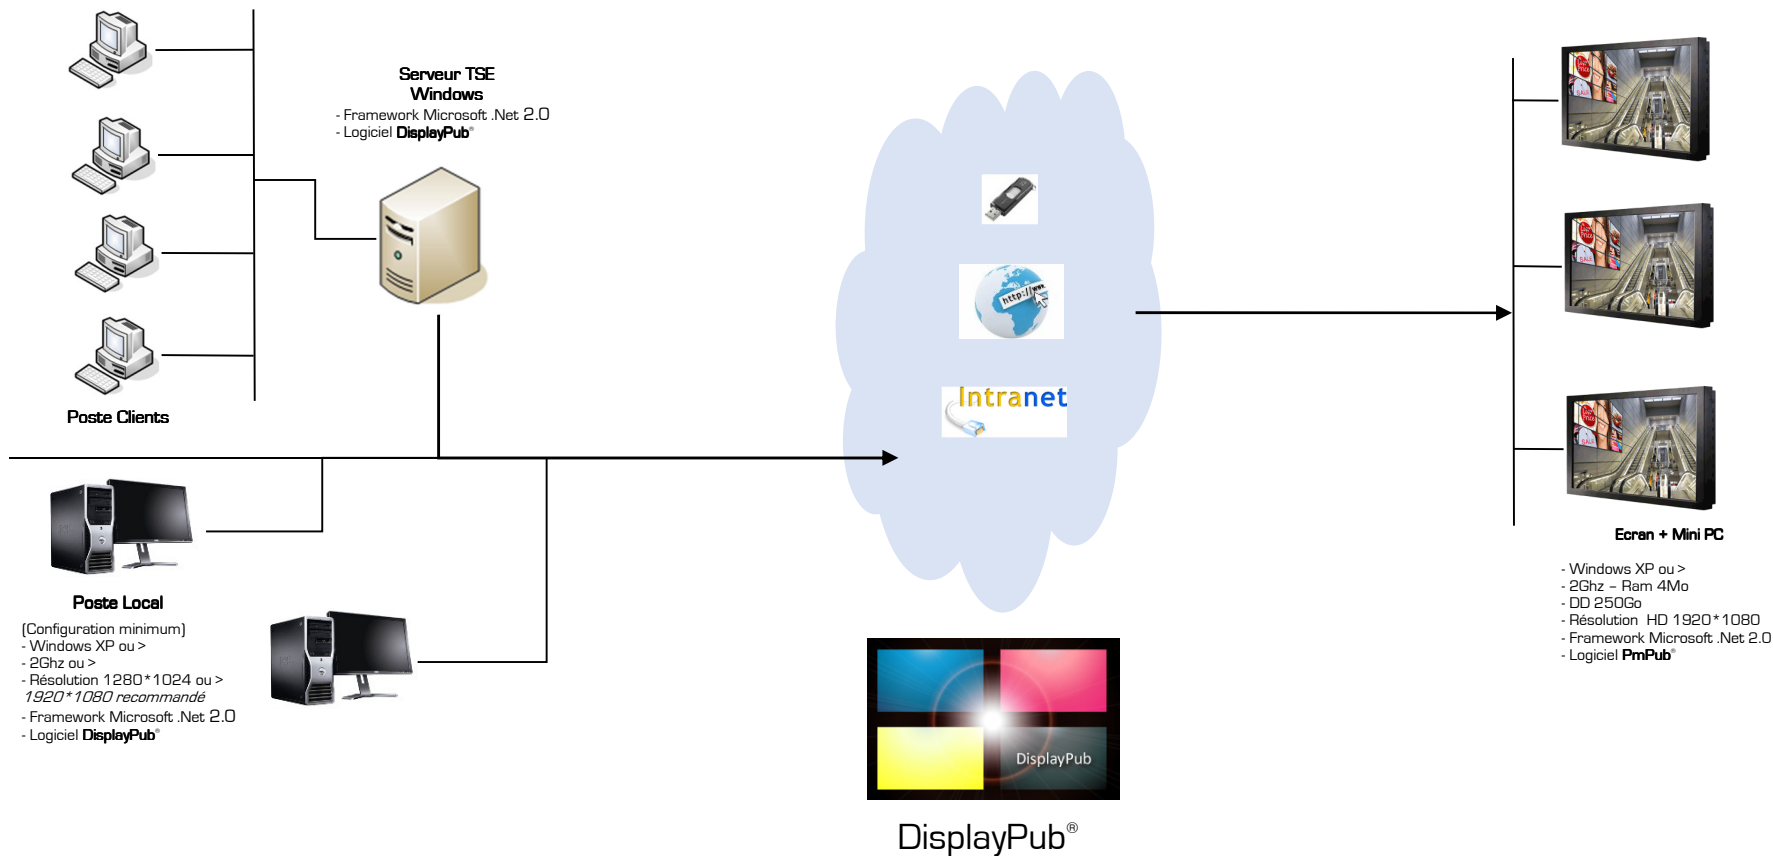

FB Software

40 bis, rue FARADAY
52000 CHAUMONT

☎ 03 25 03 30 00 📠 03 25 03 52 25

www.fbsoftware.com

Schéma de principe et configurations matériel

S.A.R.L. au capital de 18 000€

Siret 439 546 698 00036 - APE 6201Z - Banque CIC 00040999101

\\\\serveur\E\Documents FB Software\Commercial\DisplayPub\SpecifsDisplayPubGenerique.docx

Ce document est la propriété de la société FB Software. Il ne peut être diffusé, ni dupliqué sans son autorisation.

Page 2/2