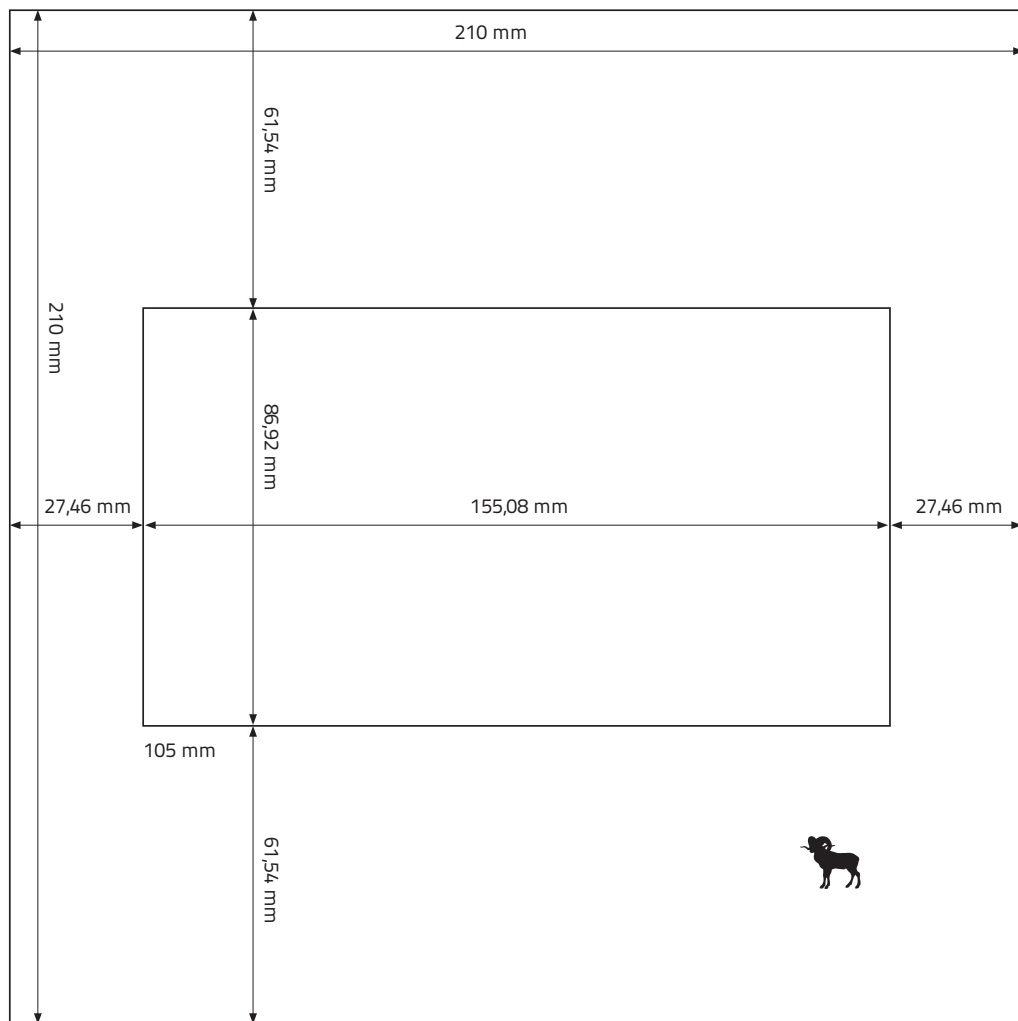

# Moniteur tactile 7 pouces

Moniteur pour usage intérieur et extérieur.

## Spécifications techniques

<b>Contrast</b>	500:1
<b>Rétro-éclairage</b>	Led
<b>Plaque avant</b>	Verre trempé, 3 mm d'épaisseur étanche
<b>Dimension</b>	210 x 210 mm
<b>LCD Zone active</b>	154,08 x 85,92 mm
<b>Entrée</b>	VGA
<b>Température de fonctionnement</b>	-20°C jusqu'à +60°C
<b>Luminosité</b>	500 cd/m <sup>2</sup> (1000cd/m <sup>2</sup> sur demande)
<b>Angle de lecture</b>	Horizontal: gauche-droite 70° Vertical: en haut 50° - en bas 70°
<b>Résolution</b>	800 x 480 pixels
<b>Source de courant</b>	12 V dc
<b>Consommation</b>	5,5 Watt
<b>Montage</b>	Montage en kiosque
<b>IP-degré de protection</b>	67
<b>Garantie</b>	1 an
<b>Référence</b>	1-080509-0001-000-000-00

# Dimensions

21-08-2017 ▪ Document non contractuel. Alpatronics peut procéder sans préavis à des modifications techniques sur ces produits.