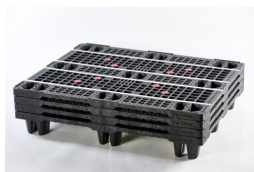

Caractéristiques

Plateau ajouré ou plein équipé de **bandes et plots anti glisse** judicieusement positionnés, permettant de **caler parfaitement** vos cartons et bacs, quelles que soient leurs dimensions.

Compatibilité

Gagnez en performance et en gain de place en combinant les palettes distribution avec la gamme de bacs repliables PG, la plus efficace au monde avec le meilleur ratio de pliage du marché !

Pour toutes autres demandes, n'hésitez pas à nous contacter : plateau plein, autre matière, gros volumes ou pour une application spécifique.

Autres photos du produit

Voir en ligne Palette plastique 1200x1000 medium recyclée pour charges moyennes - Référence 19.0279.01