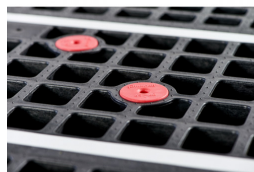

Pour toutes autres demandes, n'hésitez pas à nous contacter : plateau plein, autre matière, gros volumes ou pour une application spécifique.

Autres photos du produit

Voir en ligne Palette plastique 1200x1000 medium recyclée pour charges moyennes - Référence 19.0279.01

Retrouvez toutes nos gammes sur www.axess-industries.com