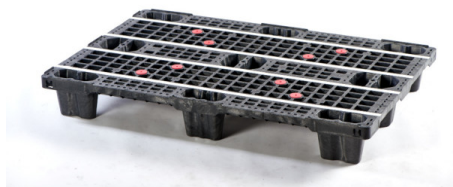

Palette plastique 1200x1000 medium recyclée pour charges moyennes

Palette plastique medium iso pour charges moyennes
Départ usine **2 semaines**

Points forts du produit

- La palette de référence multi-usage, plébiscitée par la grande distribution !
- Conception optimisée pour les rotations internes, emboîtable en 9 pieds
- Charges : statique 3000 kg - dynamique 1000 kg
- Température d'utilisation -20 à +60°C
- Dim. 1000 x 1200 x 150 mm

Sa conception a été optimisée pour les **rotations internes entre les plateformes logistiques et les surfaces de vente.**

Son design ingénieux a été pensé pour **améliorer la répartition de la charge** de tous types de produits et/ou bacs.

Caractéristiques

Plateau ajouré ou plein équipé de **bandes et plots anti glisse** judicieusement positionnés, permettant de **caler parfaitement** vos cartons et bacs, quelles que soient leurs dimensions.

Pieds ergonomiques, pour un emboîtement facile et rapide.

Facile à laver et à nettoyer

Eco-responsable : 100% recyclable

Versions disponibles

Taille EURO : 1200 x 800 ou taille ISO : 1200 x 1000

Avec plateau ajouré