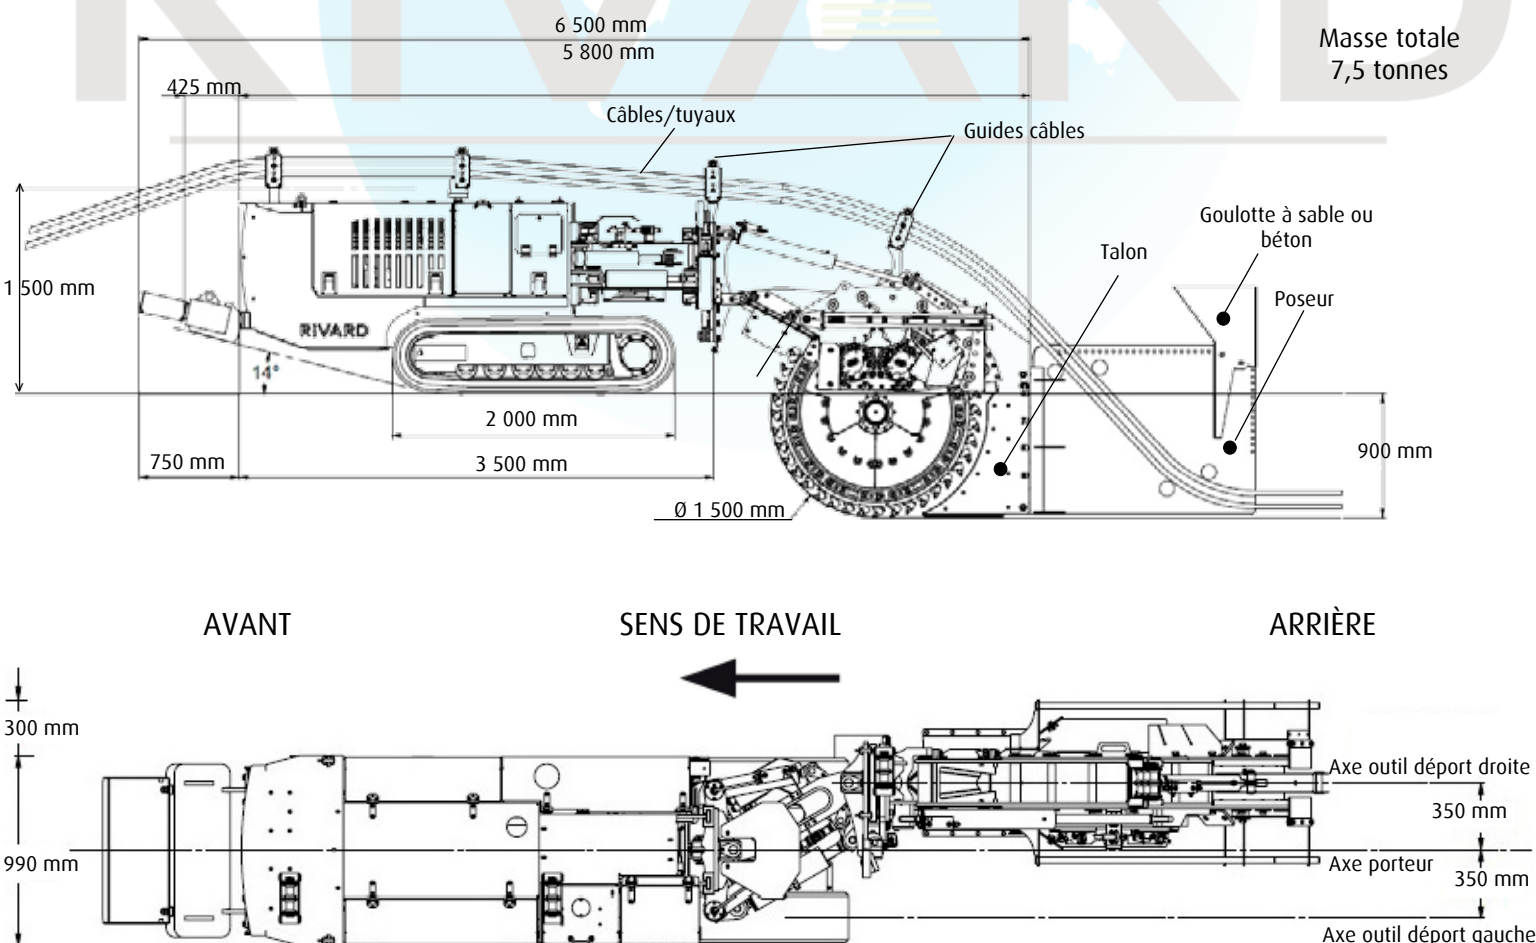

SPECIFICATIONS

Outil de tranchage

- Roue de tranchage à entraînement tangentiel, double motorisation
- Largeur de tranchage ajustable : de 120 à 180 mm (8 éléments boulonnés)
- Profondeur de tranchage réglable hydrauliquement de 500 à 900 mm
- Talon, poseurs et accessoires de pose (guide câble, goulotte à sable, grillage avertisseur)
- Déport outil/axe machine : 350 mm droite et gauche
- Dévers outil vertical : +/- 15°
- Double pivot permettant le tranchage dans les courbes
- Système hydraulique équipements de type "Load Sensing", clapets de sécurité sur les fonctions majeures
- Système hydraulique de l'outil, pompe à pistons à cylindrée variable et moteurs à pistons radiaux
- Refroidissement des circuits par moto-ventilateur hydraulique
- Plage de température de fonctionnement -10°/+45°
- Système hydraulique de translation par moto réducteur avec frein multidisques à action négative
- 2 vitesses GL : 0 à 1 200 m/h et GR 0 à 3 000 m/h
- Matériel totalement radiocommandé tension 24 V avec organes de fonctions et sécurité
- Emission de bruit LWA : 110 dB (A)

Châssis porteur

- Matériel compact : hauteur 1,50 m - largeur 1 m - tuiles caoutchouc - pression au sol 0.9 kg/cm² en transfert
- Puissance installée 80 kW (109 ch) répondant aux normes d'émissions en vigueur
- Masse totale de l'ensemble (hors accessoires de pose) : environ 7,5 tonnes

Répondant aux normes EN474-10 et ISO20474-10

Masse totale
7,5 tonnes

AVANT

SENS DE TRAVAIL

ARRIÈRE

RIVARD

Z.I Le Grand Clos
49640, Daumeray, France
Tél : +33 2 41 33 68 68
Fax : +33 2 41 32 51 70
contact@rivard.fr - www.rivard.fr

Votre partenaire **RIVARD** :