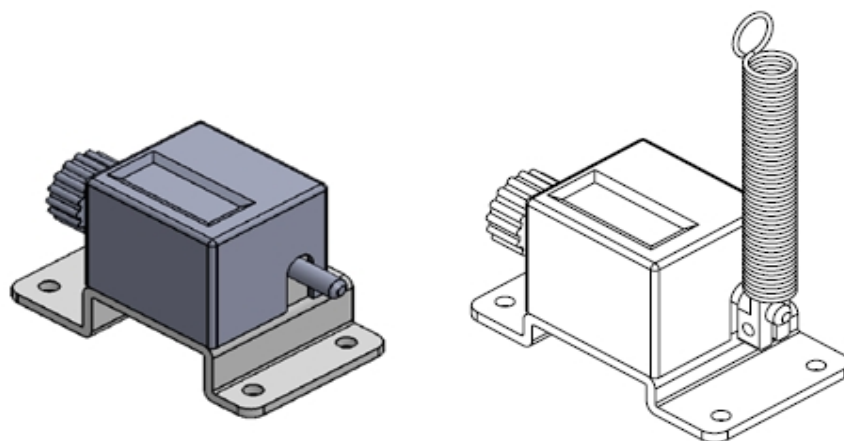

## Compteur mécanique alternatif M28

- 4 chiffres de 4.5 mm
- Axe diam 4 mm droite ou gauche
- Sens I s'éloignant horaire ou sens II vers anti horaire
- Remise à zéro par bouton moleté
- Vitesse de comptage 700 impulsions / minute
- Dimensions 30x45x25 mm fixation 35 mm poids 50 gr

## Compteur mécanique alternatif M28Z

**Avec plaque d'adaptation pour fixation idem compteur ZENITH**

**M28 Z 4      ZENITH 4 chiffres trous de fixation 45 x 22 mm**

M28 Z 5

ZENITH 5 chiffres trous de fixation 50 x 22 mm