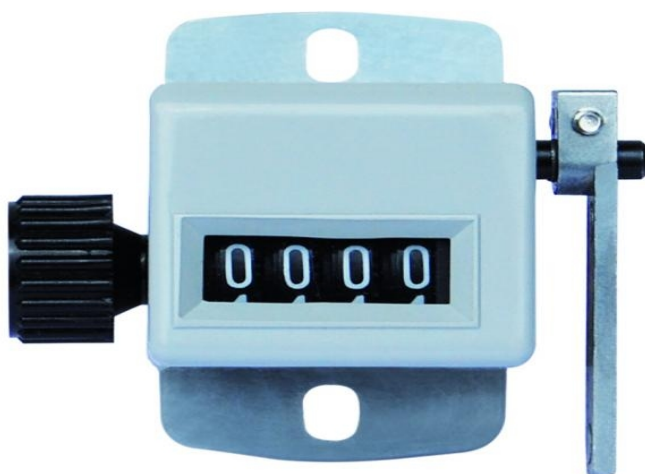

## Compteur mécanique alternatif M28

- 4 chiffres de 4.5 mm
- Axe diam 4 mm droite ou gauche
- Sens I s'éloignant horaire ou sens II vers anti horaire
- Remise à zéro par bouton moleté
- Vitesse de comptage 700 impulsions / minute
- Dimensions 30x45x25 mm fixation 35 mm poids 50 gr

## Compteur mécanique alternatif M28Z

**Avec plaque d'adaptation pour fixation idem compteur ZENITH**

**M28 Z 4      ZENITH 4 chiffres trous de fixation 45 x 22 mm**

M28 Z 5

ZENITH 5 chiffres trous de fixation 50 x 22 mm