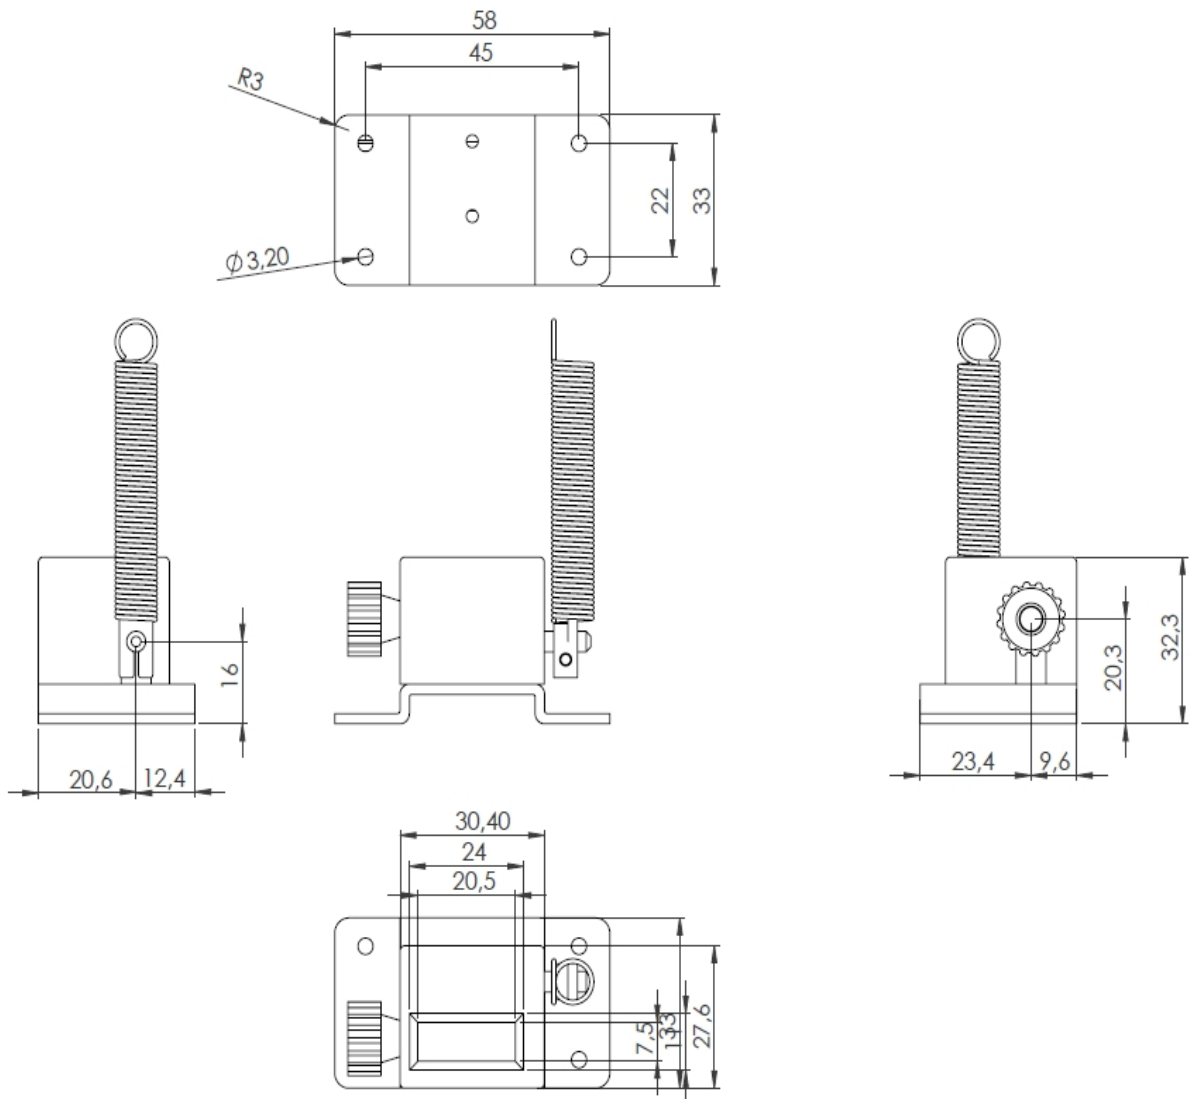

## Compteur mécanique alternatif M28

- 4 chiffres de 4.5 mm
- Axe diam 4 mm droite ou gauche
- Sens I s'éloignant horaire ou sens II vers anti horaire
- Remise à zéro par bouton moleté
- Vitesse de comptage 700 impulsions / minute
- Dimensions 30x45x25 mm fixation 35 mm poids 50 gr

## Compteur mécanique alternatif M28Z

**Avec plaque d'adaptation pour fixation idem compteur ZENITH**

**M28 Z 4      ZENITH 4 chiffres trous de fixation 45 x 22 mm**

M28 Z 5

ZENITH 5 chiffres trous de fixation 50 x 22 mm