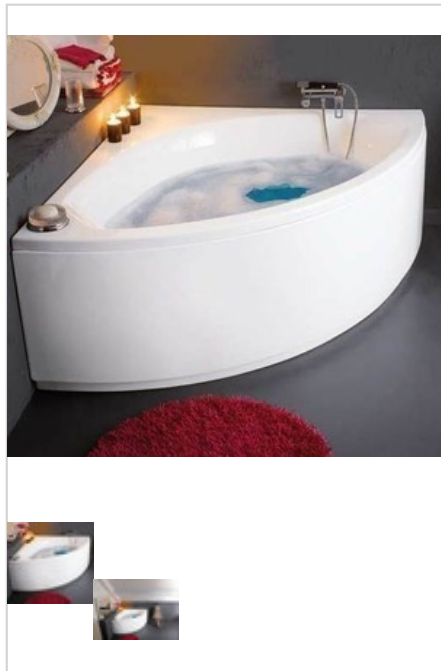

Baignoires - Tabliers

Baignoire d'angle ACTIVE IDEAL STANDARD acrylique haut.56cm dim.1,50x1,50m 310L blanc

Ref.24234788
Marque : IDEAL STANDARD

Descriptif

Baignoire d'angle acrylique avec renfort fibre de verre et résine - a poser ou à encastrer.h.56cm 150x150cm 310l blanc

Caractéristiques

Capacité – 310 l
Matière – Acrylique
Type de baignoire – Angle
Type de produit – Baignoires
Vidage – En bout

325,00 € TTC
/ Pièce

Prix applicable en métropole

Sous 10 jours

Commandez ce produit en ajoutant à une liste ou en contactant votre magasin Gedimat