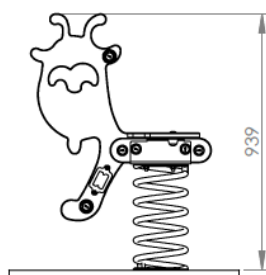

Créa

JRNEO01 C1

Gamme Jeu ressort

Resentir

Rêver

Osciller

Panneaux HDPE
Ressort en acier galvanisé
thermolaqué

Métallerie et visserie 100% INOX