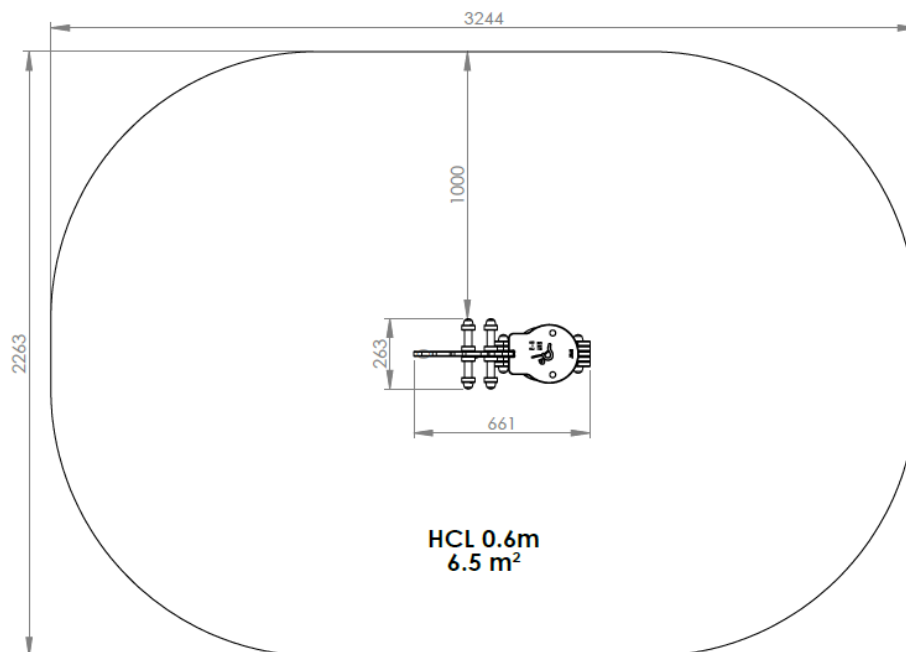

Créa

JRNEO01 C1

Gamme Jeu ressort

Resentir

Rêver

Osciller

Panneaux HDPE
Ressort en acier galvanisé
thermolaqué

Métallerie et visserie 100% INOX