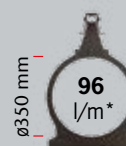

ACO Qmax 350