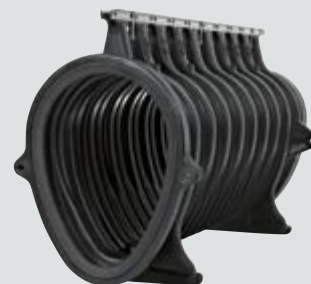

- Manuportable pour une installation rapide,
- Fabriqué en éléments de 2m,
- Système d'arches breveté préservant la continuité de la dalle (béton et armature) sous la feuillure,
- Permet un montage en cascade,
- Large choix de couvertures,
- Emboîtement mâle/femelle avec joint d'étanchéité,
- Coupe possible des éléments en longueur tout en préservant les emboîtements,
- Pied évasé pour une meilleure stabilité durant l'installation,
- Corps nervuré pour une plus grande résistance.

Obturbateurs

Connecteur

Chambre de connexion

	Réf. Article	Longueur cm	A cm	B cm	H entrée cm	H sortie cm	h cm	Poids kg	Prix HT €/pc	
70 cm		Caniveaux Qmax 700							DLEP/QMAX/QMAX700	
	Feuille fonte fente de 26mm	32830	200	46,5	70	107	—	95	46,7 sur devis	
	Feuille fonte fente de 2x8mm*	32831	200	46,5	70	107	—	95	47,9 sur devis	
	Feuille acier galvanisé fente de 26mm	32832	200	46,5	70	107	—	95	41,9 sur devis	
	Feuille acier galvanisé fente de 10mm*	32833	200	46,5	70	107	—	95	39,4 sur devis	
	Couverture à fente fente de 10mm*	32834	200	46,5	70	117	—	105	47 sur devis	

Caniveau Qmax 700

Accessoires Qmax 700

	Obturbateur	32835	1,2	—	73	85,5	—	—	4,9 sur devis
	Obturbateur pour caniveau coupé	32887	6	—	54	77	—	—	3,1 sur devis
	Connecteur 700/900	32883	9,5	—	85,5	107,5	—	—	3,7 sur devis
	Chambre de connexion (la paire)	32836	—	—	—	—	—	—	15,8 sur devis