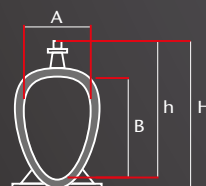

Obturbateurs

Connecteur

Chambre de connexion

SYSTÈMES QMAX® 700 ET 900

Caniveau à fente en polyéthylène

H : hauteur hors tout
h : hauteur fil d'eau
A X B : section de l'ovoïde

90 cm

Caniveaux Qmax 900

DLEP/QMAX/QMAX900

	Réf. Article	Longueur cm	A cm	B cm	H entrée cm	H sortie cm	h cm	Poids kg	Prix HT €/pc	
	Feuillure fonte fente de 26mm	32840	200	60	90	127	-	115,5	62	sur devis
	Feuillure fonte fente de 2x8mm*	32841	200	60	90	127	-	115,5	63,2	sur devis
	Feuillure acier galvanisé fente de 26mm	32842	200	60	90	127	-	115,5	57,2	sur devis
	Feuillure acier galvanisé fente de 10mm*	32843	200	60	90	127	-	115,5	54,7	sur devis
	Couverture à fente fente de 10mm*	32844	200	60	90	137	-	125,5	62,3	sur devis