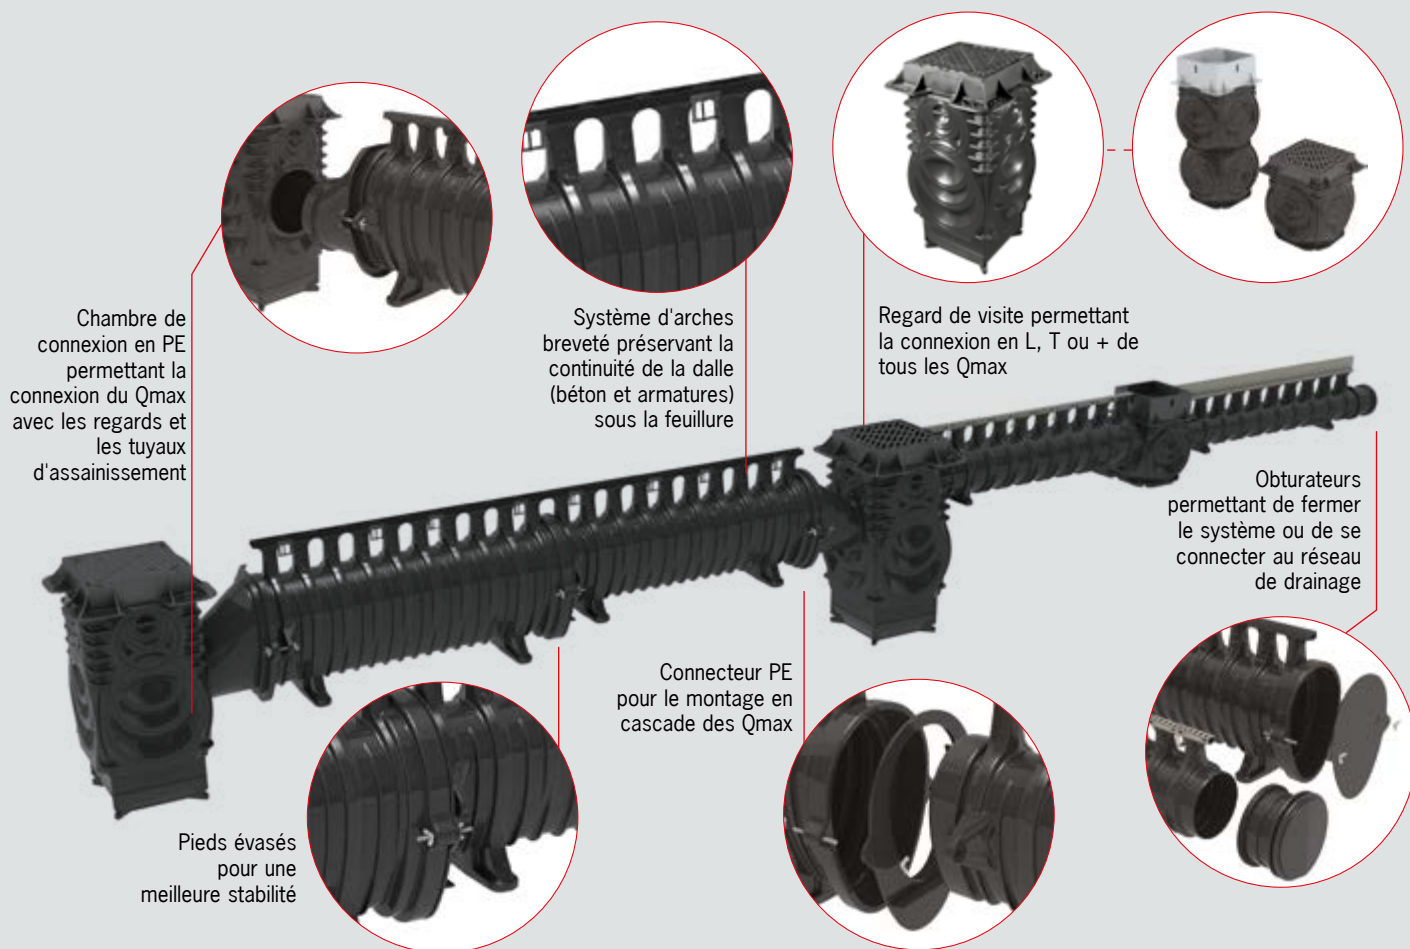

ACO

Caniveaux régulateurs Qmax[®]

- ▶▶ Caniveaux à fente de forte capacité
- ▶▶ Rétention et régulation
- ▶▶ Drainage de grandes superficies

- ✓ Manuportable
- ✓ Fente renforcée acier galvanisé ou en fonte
- ✓ Montage en cascade
- ✓ Breveté

ACO Qmax 700

ACO Qmax 550

ACO Qmax 350

ACO Qmax 225

*Capacité de rétention en litres par mètre linéaire.

CANIVEAUX RÉGULATEURS QMAX®

Caractéristiques du système Qmax®

Une gamme complète d'accessoires permet une intégration simple aux pratiques conventionnelles du chantier

- Manuportable pour une installation rapide,
- Fabriqué en éléments de 2m,
- Système d'arches breveté préservant la continuité de la dalle (béton et armature) sous la feuillure,
- Permet un montage en cascade,
- Large choix de couvertures,
- Emboîtement mâle/femelle avec joint d'étanchéité,
- Coupe possible des éléments en longueur tout en préservant les emboîtements,
- Pied évasé pour une meilleure stabilité durant l'installation,
- Corps nervuré pour une plus grande résistance.

SYSTÈMES QMAX® 225 ET 350

Caniveau à fente en polyéthylène

H : hauteur hors tout
h : hauteur fil d'eau
ØD : diamètre

22,5 cm

Caniveaux Qmax 225

DLEP/QMAX/QMAX225

	Réf. Article	Longueur cm	ØD cm	H entrée cm	H sortie cm	h cm	Poids kg	Prix HT €/pc
Feuille fonte fente de 26mm	32800	200	Ø 22,5	48	-	42,5	22,5	sur devis
Feuille fonte fente de 2x8mm*	32801	200	Ø 22,5	48	-	42,5	23,7	sur devis
Feuille acier galvanisé fente de 26mm	32802	200	Ø 22,5	48	-	42,5	17,8	sur devis
Feuille acier galvanisé fente de 10mm*	32803	200	Ø 22,5	48	-	42,5	15,3	sur devis
Couverture à fente fente de 10mm*	32804	200	Ø 22,5	58	-	52,5	22,9	sur devis