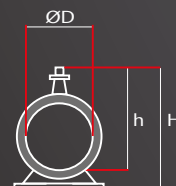

ACO Qmax 700

ACO Qmax 550

ACO Qmax 350

ACO Qmax 225

*Capacité de rétention en litres par mètre linéaire.

CANIVEAUX RÉGULATEURS QMAX®

Caractéristiques du système Qmax®

Une gamme complète d'accessoires permet une intégration simple aux pratiques conventionnelles du chantier

SYSTÈMES QMAX® 225 ET 350

Caniveau à fente en polyéthylène

H : hauteur hors tout
h : hauteur fil d'eau
ØD : diamètre

22,5 cm

Caniveaux Qmax 225

DLEP/QMAX/QMAX225

	Réf. Article	Longueur cm	ØD cm	H entrée cm	H sortie cm	h cm	Poids kg	Prix HT €/pc
Feuille fonte fente de 26mm	32800	200	Ø 22,5	48	-	42,5	22,5	sur devis
Feuille fonte fente de 2x8mm*	32801	200	Ø 22,5	48	-	42,5	23,7	sur devis
Feuille acier galvanisé fente de 26mm	32802	200	Ø 22,5	48	-	42,5	17,8	sur devis
Feuille acier galvanisé fente de 10mm*	32803	200	Ø 22,5	48	-	42,5	15,3	sur devis
Couverture à fente fente de 10mm*	32804	200	Ø 22,5	58	-	52,5	22,9	sur devis