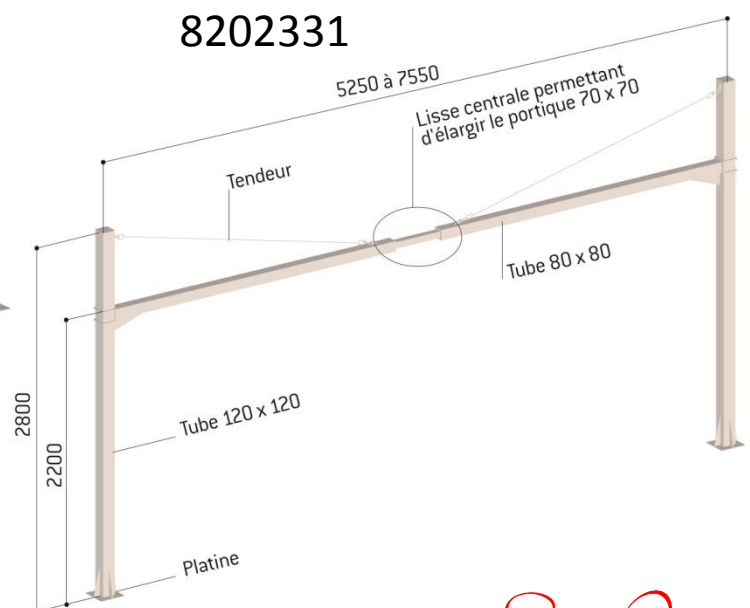

PORTIQUES FIXES UNIVERSELS

3,85 à 5,2 m
8202330

5,25 à 7,55 m
8202331

- STRUCTURE : Tube acier lisse haute 80 x 80 ép 2 mm ou 120x120
- Hauteur fixe 2200 mm, largeur de voie réglable de 3850 à 5200 mm sans tirants ou 5250 à 7550 mm, avec tirants
- Finition laqué blanc sur galva avec bandes rouges rétro réfléchissantes
- Fixation sur platines avec crosses de scellement fournies.
- Option bavette en tôle 1500x100 et bandes réfléchissantes 500x80, accrochage avec chaînes (réf 8202600)
- Option kit de fixation pour panneaux Ø 450 (réf 8202321)

S30