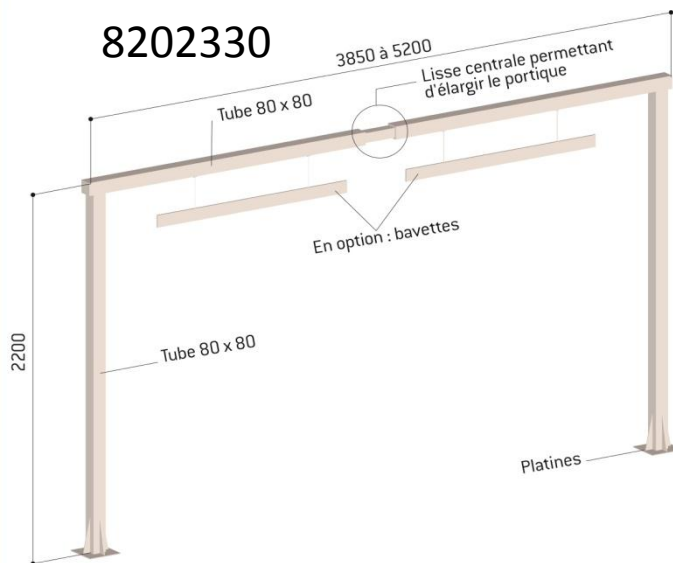

PORTIQUES FIXES UNIVERSELS

3,85 à 5,2 m
8202330

5,25 à 7,55 m
8202331

- STRUCTURE : Tube acier lisse haute 80 x 80 ép 2 mm ou 120x120
- Hauteur fixe 2200 mm, largeur de voie réglable de 3850 à 5200 mm sans tirants ou 5250 à 7550 mm, avec tirants
- Finition laqué blanc sur galva avec bandes rouges rétro réfléchissantes
- Fixation sur platines avec crosses de scellement fournies.
- Option bavette en tôle 1500x100 et bandes réfléchissantes 500x80, accrochage avec chaînes (réf 8202600)
- Option kit de fixation pour panneaux Ø 450 (réf 8202321)

S30