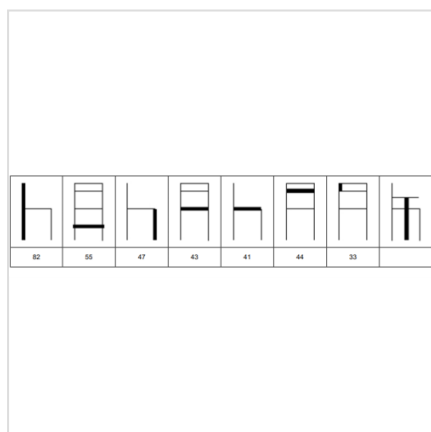

Caractéristiques

Référence	202.3777.01
Structure	Acier
Revêtement	Polypropylène
Coloris	Noir
Capacité d'empilement	Par 5
Empilable	Oui
Pliante	Non
Accrochable	En option
Haut. assise (mm)	470
Haut. (mm)	820
Dim. assise Lxp (mm)	430 x 410
Dim. dossier h x L (mm)	440 x 330
Poids max. (kg)	120
Poids	4

Voir en ligne Chaise plastique ajouré

Retrouvez toutes nos gammes sur www.axess-industries.com

vôtre dès aujourd'hui pour améliorer votre espace avec élégance et praticité.

Accessoires disponibles pour Chaise plastique ajouré

NOM	DÉLAI
Pièce d'accrochage	48h / 72h

Croquis

Voir en ligne Chaise plastique ajouré

Retrouvez toutes nos gammes sur www.axess-industries.com