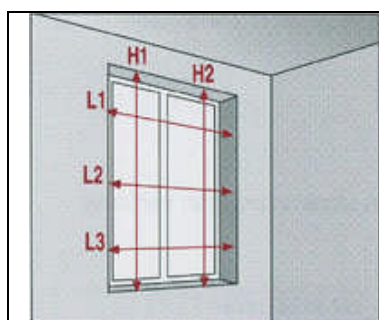

Hauteur des commandes

hm = hauteur de commande

Conseil :
Idéalement, les commandes doivent arriver à 1m du sol. La hauteur de commande doit donc correspondre à la hauteur séparant le sol du haut du store moins 1m.

Coté de commandes

Commande à droite (tige et cordon)	Commande à gauche (tige et cordon)
	

Nombre d'échelles

Largeur store jusqu'à	Nombre d'échelles
70cm	2
110cm	3
150cm	4
190cm	5
230cm	6
250cm	7

Nombre de supports

Largeur L	Entre 14 et 149cm	Entre 150 et 249cm	Entre 250 et 300cm
Hauteur H entre 25 et 199cm	2 supports	3 supports	4 supports
Hauteur H entre 200 et 300cm	3 supports	4 supports	5 supports

Poses

Pose en tableau

Mesurer la largeur en trois points (L1, L2 et L3) et la hauteur en deux points (H1 et H2) et prendre en compte la plus petite dimension dans les deux cas.

Note : pour installer correctement le store, la profondeur de l'encadrement devra être au minimum de 3cm.