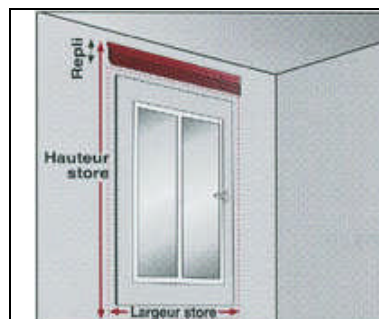

Coté de commandes

Commande à droite (tige et cordon)	Commande à gauche (tige et cordon)
	

Nombre d'échelles

Largeur store jusqu'à	Nombre d'échelles
70cm	2
110cm	3
150cm	4
190cm	5
230cm	6
250cm	7

Nombre de supports

Largeur L	Entre 14 et 149cm	Entre 150 et 249cm	Entre 250 et 300cm
Hauteur H entre 25 et 199cm	2 supports	3 supports	4 supports
Hauteur H entre 200 et 300cm	3 supports	4 supports	5 supports

Poses

Pose en tableau

Mesurer la largeur en trois points (L1, L2 et L3) et la hauteur en deux points (H1 et H2) et prendre en compte la plus petite dimension dans les deux cas.

Note : pour installer correctement le store, la profondeur de l'encadrement devra être au minimum de 3cm.

Pose en façade ou en plafond

Mesurer la largeur et la hauteur en un seul point. Prendre en compte la hauteur de repli du store afin de dégager l'ouverture de la fenêtre

Options

Equerre en façade	Pontet transparent sur tablette
	