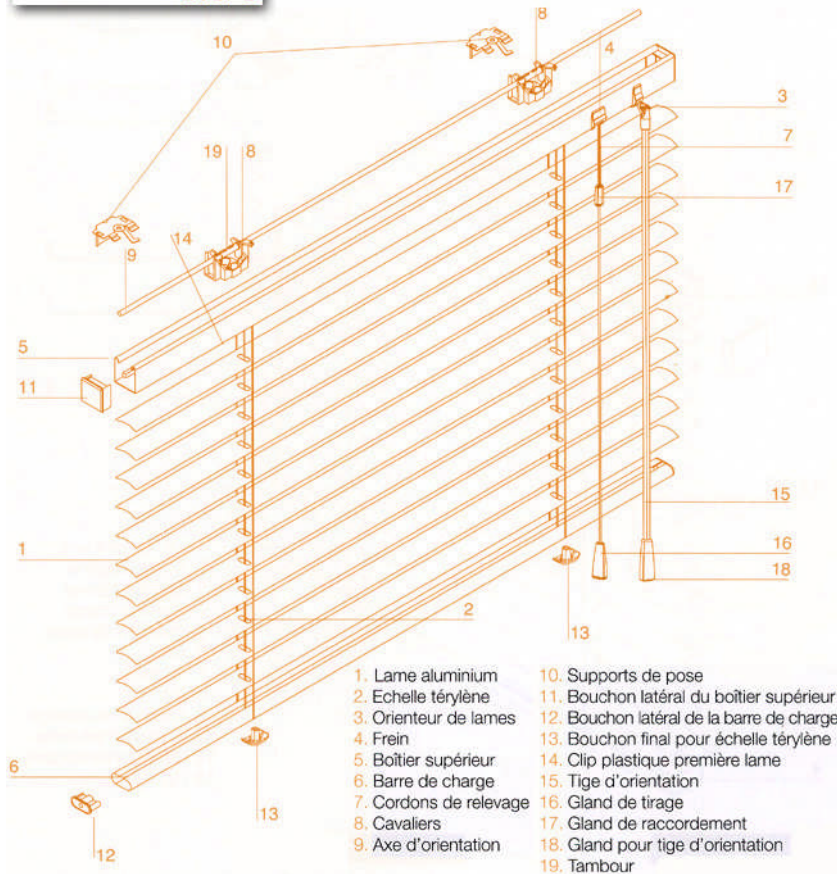

Vénitien aluminium 15mm