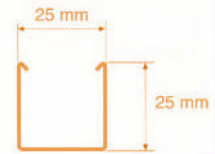

Boîtier supérieur