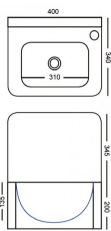

Autres photos du produit

Voir en ligne Lave-mains premium - Référence 18.1089.01

Retrouvez toutes nos gammes sur www.axess-industries.com