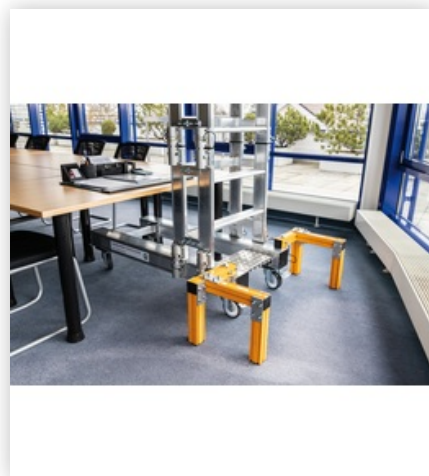

Plus d'images de produits