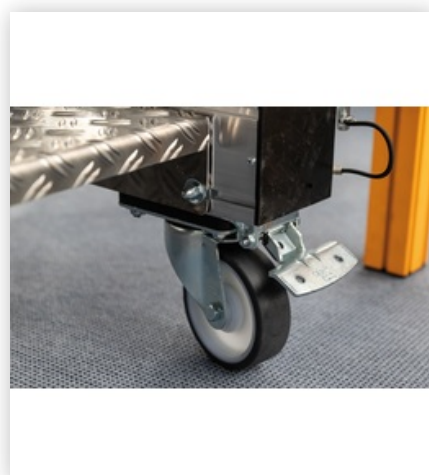

Plus d'images de produits