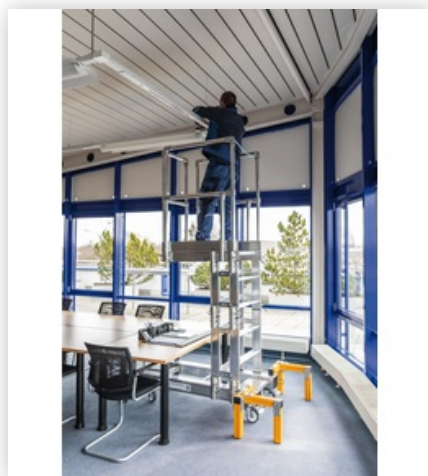

Plus d'images de produits