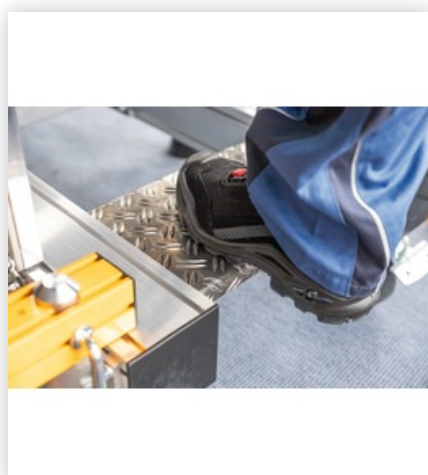

Plus d'images de produits