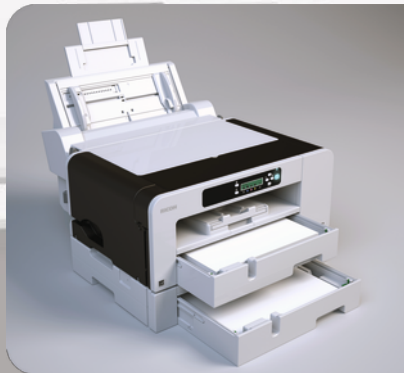

Transformez votre usage de la couleur