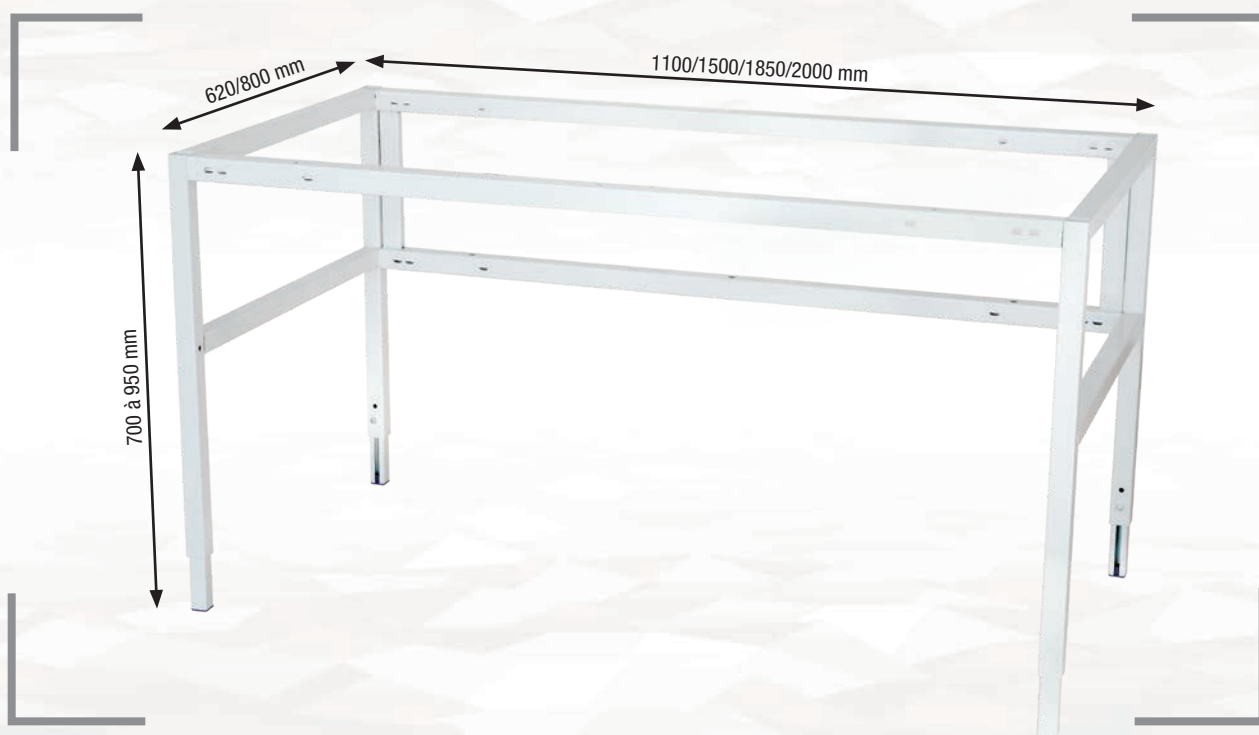

POSTE DE TRAVAIL ERGONOMIQUE

ATS 100

ROULETTES

RÉGLAGES

CHARGE
ADMISSIBLE

COLORIS
RAL 9002

POSTE DE TRAVAIL ATS 100 > EN DÉTAILS

Ossature de 35 X 35 pieds en « A » réglable de 700 à 950 mm

Réglable par profilé ouvert blocage par écrou et vis Allen

Patin anti-cisaillement

Profilé en "c" à l'avant et cadre arrière pour adapter superstructure

Reçoit superstructure, coffres et plateau

Charge admissible 300 kg

Coloris RAL 9002

L → x P ↗

RÉFÉRENCES

1100 X 620 mm	34.100.2030
1500 X 620 mm	34.101.2030
1850 X 620 mm	34.108.2030
2000 X 620 mm	34.102.2030
1100 X 800 mm	34.105.2030
1500 X 800 mm	34.106.2030
1850 X 800 mm	34.109.2030
2000 X 800 mm	34.107.2030

> Autre dimension nous consulter

Option pieds avec roulettes pivotantes \varnothing 75 ou 125 mm.

Réglage de la hauteur par profilé ouvert, blocage par écrou et vis Alen. Patins anti-cisaillement.