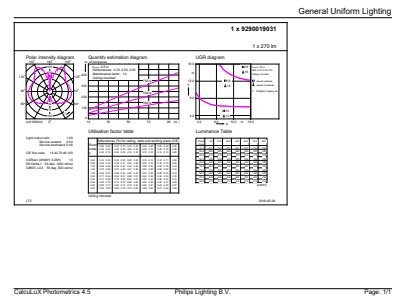

Données du produit

Caractéristiques générales	
Culot	E27 [E27]
Conforme à la directive RoHS UE	Oui
Durée de vie nominale (nom.)	15000 h
Cycle d'allumage	20000X
Type technique	6.5-25W

Photométries et Colorimétries	
Code couleur	840 [CCT de 4000 K]
Flux lumineux (nom.)	270 lm
Couleur	Blanc brillant (CW)
Température de couleur proximale (nom.)	4000 K
Efficacité lumineuse (valeur nominale)	41,00 lm/W
Variation des coordonnées trichromatiques en fonction du temps de fonctionnement	<6
Indice de rendu des couleurs (nom.)	80
LLMF à la fin de la durée de vie nominale (nom.)	70 %

Schéma dimensionnel

Bulb G200 230V 6-40W 470lm 2000K E27 D

Product	D	C
LED giant 25W E27 G200 4000K smoky D	200 mm	286 mm

Données photométriques

LEDBulb giant 25W E27 G200 840 DIM

LEDBulb giant 25W E27 G200 840 DIM