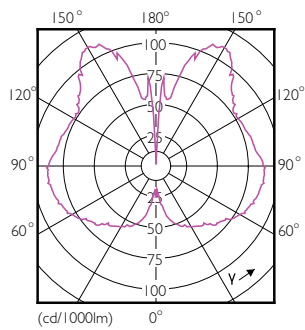

Données du produit

Caractéristiques générales	
Culot	E27 [E27]
Conforme à la directive RoHS UE	Oui
Durée de vie nominale (nom.)	15000 h
Cycle d'allumage	20000X
Type technique	6.5-25W

Photométries et Colorimétries	
Code couleur	840 [CCT de 4000 K]
Flux lumineux (nom.)	270 lm
Couleur	Blanc brillant (CW)
Température de couleur proximale (nom.)	4000 K
Efficacité lumineuse (valeur nominale)	41,00 lm/W
Variation des coordonnées trichromatiques en fonction du temps de fonctionnement	<6
Indice de rendu des couleurs (nom.)	80
LLMF à la fin de la durée de vie nominale (nom.)	70 %

Schéma dimensionnel

Bulb G200 230V 6-40W 470lm 2000K E27 D

Product	D	C
LED giant 25W E27 G200 4000K smoky D	200 mm	286 mm

Données photométriques

LEDBulb giant 25W E27 G200 840 DIM

LEDBulb giant 25W E27 G200 840 DIM