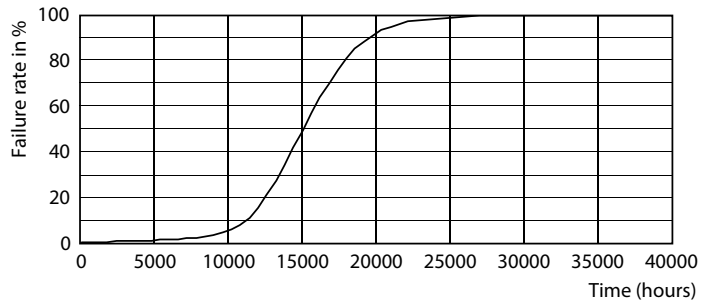

Ampoules LED décoratives

Durée de vie

LEDBulb giant 25W E27 G200 840 DIM