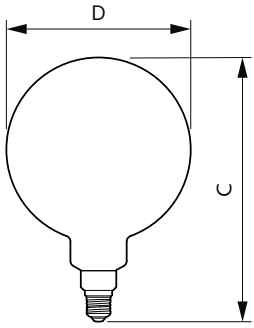

Données du produit

Caractéristiques générales	
Culot	E27 [E27]
Conforme à la directive RoHS UE	Oui
Durée de vie nominale (nom.)	15000 h
Cycle d'allumage	20000X
Type technique	6.5-25W

Photométries et Colorimétries	
Code couleur	840 [CCT de 4000 K]
Flux lumineux (nom.)	270 lm
Couleur	Blanc brillant (CW)
Température de couleur proximale (nom.)	4000 K
Efficacité lumineuse (valeur nominale)	41,00 lm/W
Variation des coordonnées trichromatiques en fonction du temps de fonctionnement	<6
Indice de rendu des couleurs (nom.)	80
LLMF à la fin de la durée de vie nominale (nom.)	70 %

Ampoules LED décoratives

Nom du produit de la commande	LED giant 25W E27 G200 4000K smoky D
Code barre produit	8718696815069
Code de commande	81506900
Numérateur SAP - Quantité par kit	1

SAP - Conditionnement par carton	2
SAP - Matériaux	929001903101
Poids net (pièce)	0,360 kg

Schéma dimensionnel

Bulb G200 230V 6-40W 470lm 2000K E27 D

Product	D	C
LED giant 25W E27 G200 4000K smoky D	200 mm	286 mm

Données photométriques

LEDBulb giant 25W E27 G200 840 DIM

LEDBulb giant 25W E27 G200 840 DIM