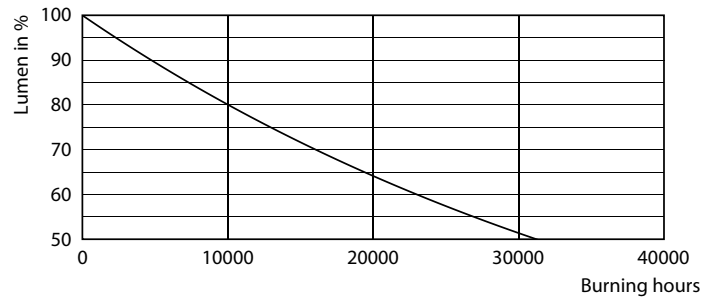

LEDBulb giant 25W E27 G200 840 DIM