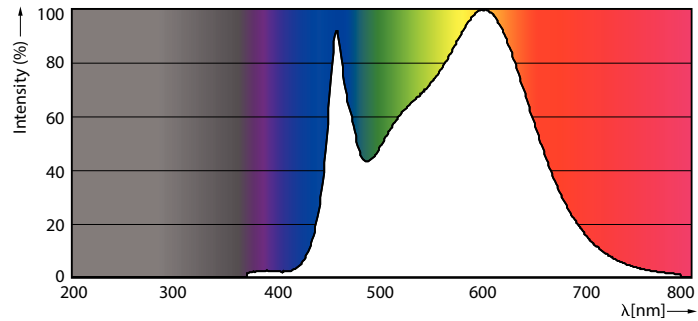

Données photométriques

LEDBulb giant 25W E27 G200 840 DIM