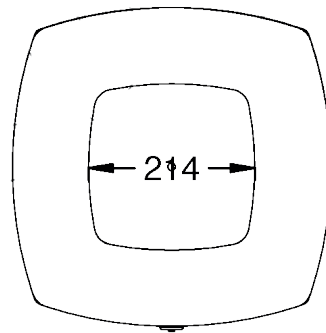

Vue de côté ▲

Vue de face ▲

Dessous de corbeille ▶

Vue de haut ▼

Vue de haut ▼

Corbeille ▲

Corbeille **BANDOL**

Réf. 3014

- Corbeille en acier et acier galvanisé
- Finition gris RAL 9006 et gris anthracite
- Ancrage par vis M10x100 mm (non fournis)
- Capacité : 60L

Matériaux : Corbeille en acier et acier galvanisé

Poids : Kg