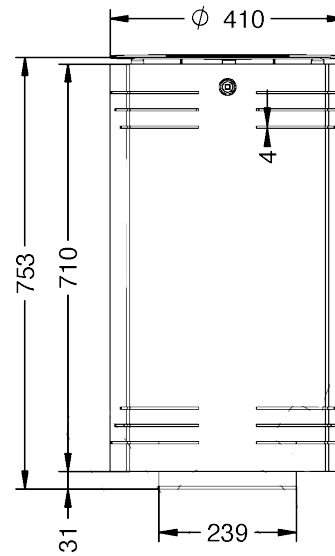

Vue de côté ▲

Vue de face ▲

Dessous de corbeille ▶

Vue de haut ▼

Vue de haut ▼

Corbeille ▲

Corbeille **BANDOL**

Réf. 3014

- Corbeille en acier et acier galvanisé
- Finition gris RAL 9006 et gris anthracite
- Ancrage par vis M10x100 mm (non fournis)
- Capacité : 60L

Matériaux : Corbeille en acier et acier galvanisé

Poids : Kg