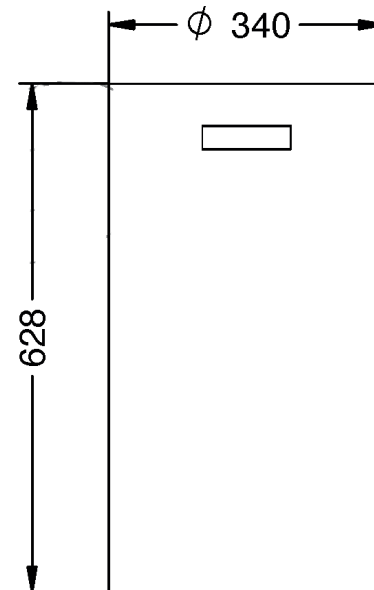

Vue de côté ▲

Vue de face ▲

Dessous de corbeille ▶

Vue de haut ▼

Vue de haut ▼

Corbeille ▲

Corbeille **BANDOL**

Réf. 3014

- Corbeille en acier et acier galvanisé
- Finition gris RAL 9006 et gris anthracite
- Ancrage par vis M10x100 mm (non fournis)
- Capacité : 60L

Matériaux : Corbeille en acier et acier galvanisé

Poids : Kg