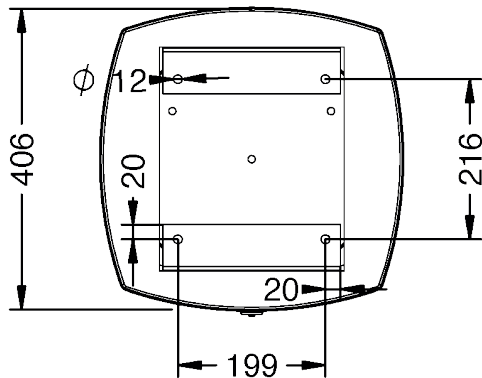

Vue de côté ▲

Vue de face ▲

Dessous de corbeille ▶

Vue de haut ▼

Vue de haut ▼

Corbeille ▲

Corbeille **BANDOL**

Réf. 3014

- Corbeille en acier et acier galvanisé
- Finition gris RAL 9006 et gris anthracite
- Ancrage par vis M10x100 mm (non fournis)
- Capacité : 60L

Matériaux : Corbeille en acier et acier galvanisé

Poids : Kg