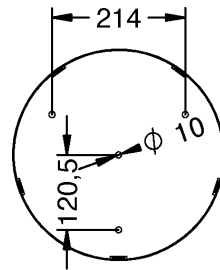

Vue de côté ▲

Vue de face ▲

Dessous de corbeille ▶

Vue de haut ▼

Vue de haut ▼

Corbeille ▲

Corbeille **BANDOL**

Réf. 3014

- Corbeille en acier et acier galvanisé
- Finition gris RAL 9006 et gris anthracite
- Ancrage par vis M10x100 mm (non fournis)
- Capacité : 60L

Matériaux : Corbeille en acier et acier galvanisé

Poids : Kg