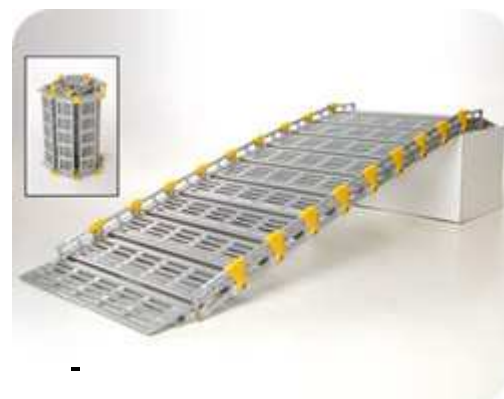

Rampe d'accès pour gagner en indépendance

e-rampe est un système révolutionnaire dans le domaine de la rampe portable, légère et robuste elle se déroule et s'enroule avec facilité.

Fabriquée en aluminium, **e-rampe** résiste aux intempéries, s'entretient facilement et a une durabilité élevée.

e-rampe se déroule pour vous permettre de franchir des obstacles (marches, bordures...), ou monter dans un véhicule en tout sécurité. Une fois **enroulée** elle se place facilement dans le coffre de votre voiture.

MISE EN PLACE ET TRANSPORT FACILE