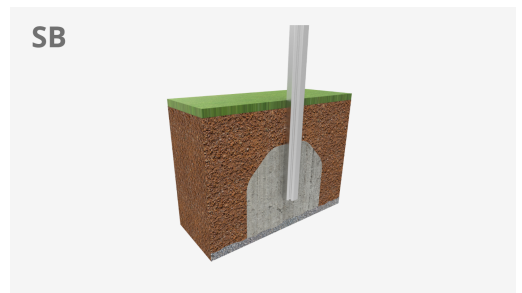

## -Aires de Jeux

# Sol

JFS20

Jeux sur ressort pour enfants, amusants et favorisent l'apprentissage. Fabriqués avec des matériaux résistants et certifiés conformément à la réglementation EN1176.

A x B			
A=3800mm	9.5m <sup>2</sup>	0.5m	1
B=2500mm			