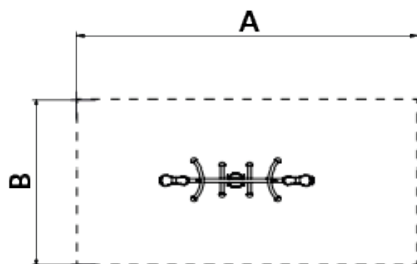

## -Aires de Jeux

# Sol

JFS20

Jeux sur ressort pour enfants, amusants et favorisent l'apprentissage. Fabriqués avec des matériaux résistants et certifiés conformément à la réglementation EN1176.

A x B			
A=3800mm	9.5m <sup>2</sup>	0.5m	1
B=2500mm			

Pièce la plus grande (mm) : 497x250x220 / Pièce la plus lourde (kg) : 16

**ZONE D'IMPACT :** Aire de sécurité et revêtement du sol conformes à la réglementation EN1176-1:2017.

Disponibilité des pièces de rechange : 10 ans.