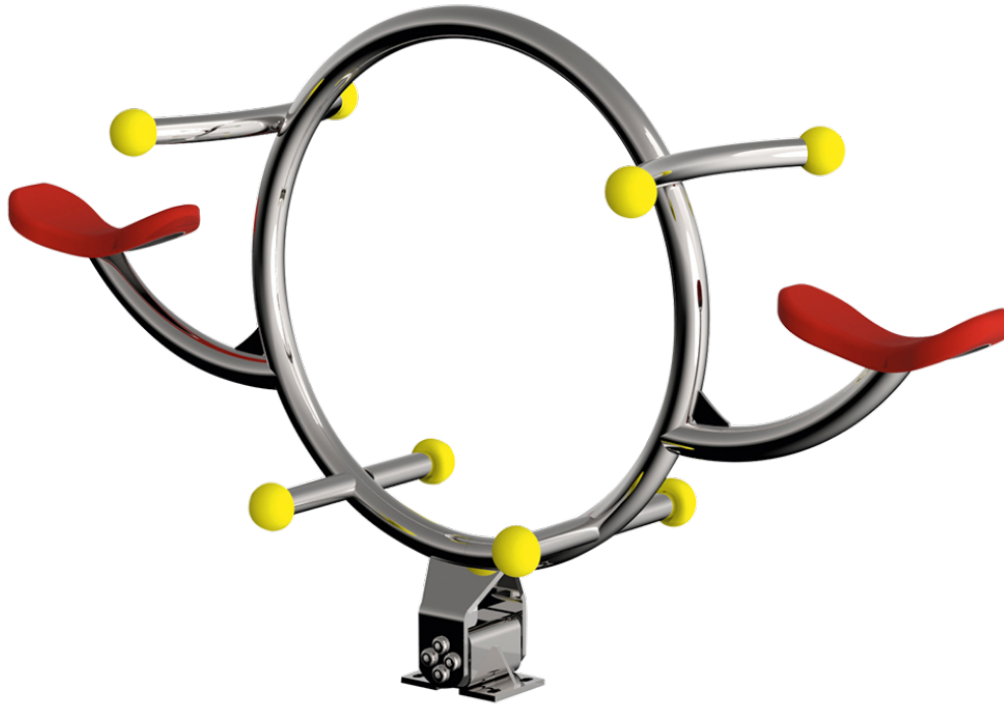

# BENITO

# Sol

JFS20

Jeux sur ressort pour enfants, amusants et favorisent l'apprentissage. Fabriqués avec des matériaux résistants et certifiés conformément à la réglementation EN1176.

A x B			
A=3800mm	9.5m <sup>2</sup>	0.5m	1
B=2500mm			

## Matériaux :

**Siège, EPDM:** caoutchouc.

**Pièces métalliques :** acier inoxydable AISI-304.

**Visserie :** électro-galvanisée en acier inox de qualité 8.8 DIN267, AISI-304.

- Aucun matériau ne requiert de traitement spécial pour son élimination.
- En cas d'utilisation sévère de l'équipement, la fréquence d'entretien doit augmenter.
- Ne pas utiliser le produit avant la fin de l'installation/entretien.
- Veuillez consulter les instructions d'entretien.

Pièce la plus grande (mm) : 497x250x220 / Pièce la plus lourde (kg) : 16

**ZONE D'IMPACT :** Aire de sécurité et revêtement du sol conformes à la réglementation EN1176-1:2017.

Disponibilité des pièces de rechange : 10 ans.