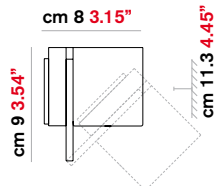

Minimania/2

1x60w G9 Halogen
CE F 0,5 m ENEC