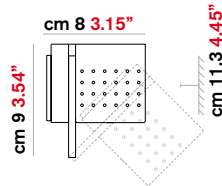

Minimania/1

1x75w GU 10
CE F 0,5 m ENEC