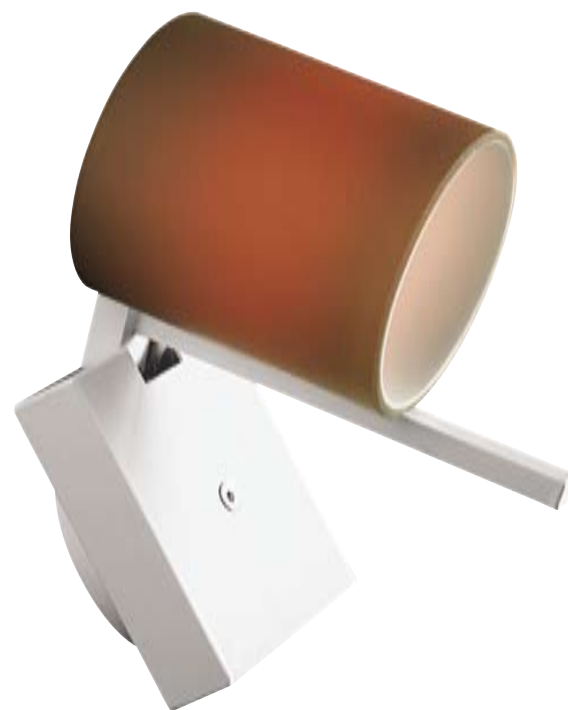

# Minimania

design Arch. Alberto Gherardi, 1998/2002

Lampada da parete ad emissione di luce diretta e diffusa.  
Articolo MINIMANIA/3 – MINIMANIA/4 – MINIMANIA/5  
– MINIMANIA/6 e' disponibile con struttura in metallo nei colori  
nickel satinato o cromato. Articolo MINIMANIA/1 – MINIMANIA/2  
– MINIMANIA /1P – MINIMANIA/2P e' disponibile con struttura in  
metallo nei colori : bianco – grigio – nickel satinato o cromato.-  
Per l'articolo MINIMANI/1P – MINIMANIA/2P l'accensione  
avviene tramite pulsante inserito sulla base. Diffusore in vetro  
soffiato nei colori, bianco satinato- ambra satinato – rosso  
satinato- verde acido satinato – marrone lucido , disponibile  
per i seguenti articoli MINIMANIA/2 – MINIMANIA/2P  
MINIMANIA/5 – MINIMANIA/6.

Wall mounted luminaire for direct lighting.

Art. MINIMANI/3 – MINIMANIA/4 – MINIMANIA/5 – MINIMANIA/6: frame in satin-nickel or chrome.

Art. MINIMANIA/1 – MINIMANIA/2 – MINIMANIA /1P – MINIMANIA/2P: frame in satin nickel - chromed – grey laquered – white embossed metal. The art. MINIMANI/1P – MINIMANIA/2P includes a switch on the base. Diffuser in handblown glass available in the following colours: etched white, etched amber, etched red, etched acid green, shiny brown for art. MINIMANIA/2 – MINIMANIA/2P - MINIMANIA/5 – MINIMANIA/6.

Wandleuchte mit direkter Lichtverteilung. Das gelochte Metallgestell ist bei den Art. MINIMANIA /3 - /4 - /5 - /6 in der Nickel-satinierten oder in der verchromten Ausführung erhältlich. Das gelochte Metallgestell ist bei den Art. MINIMANIA /1 - /2 - /1P – /2P in der Nickel-satinierten, in der verchromten, in der weißelackierten oder in der graulackierten Ausführung erhältlich. Der mundgeblasene Glasschirm kann bei den Art. MINIMANIA /2 - /2P - /6 - /7 weiß satiniert, amber, rot, saures grün, schwarz satiniert oder braun glänzend sein.