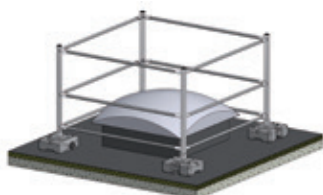

Dimensions

*Kit standard
(Dimensions max. lanterneau :
1200x1200mm)*

*Kit Ouvrant
(Dimensions max. lanterneau :
1200x1200mm)*

*Kit Ouvrant avec portillon
(Dimensions max. lanterneau :
1200x1200mm)*

*Fixation Kit Grande Taille
(Dimensions max. lanterneau :
1200x2500mm)*

Accessoires

Lisse et sous lisse en aluminium (L = 3000mm)

Plot béton (25kg)

Semelles de protection

Support Aluminium

Versions disponibles

	Garde corps Protection de lanterneaux
Thermolaquage	<input checked="" type="checkbox"/>
Anodisation	<input checked="" type="checkbox"/>

Grilles antichute

*Grille antichute en aluminium,
à fixer sur la costière du lanterneau.
Dimensions grille min : 500x750 mm
Dimensions grille max : 1000x2000 mm*

*Exemple d'application pour
lanterneau ouvrant.*