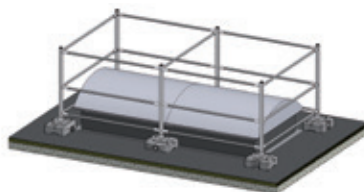

Dimensions

*Kit standard
(Dimensions max. lanterneau :
1200x1200mm)*

*Kit Ouvrant
(Dimensions max. lanterneau :
1200x1200mm)*

*Kit Ouvrant avec portillon
(Dimensions max. lanterneau :
1200x1200mm)*

*Fixation Kit Grande Taille
(Dimensions max. lanterneau :
1200x2500mm)*

Accessoires

Lisse et sous lisse en aluminium (L = 3000mm)

Plot béton (25kg)

Semelles de protection

Support Aluminium

Versions disponibles

	Garde corps Protection de lanterneaux
Thermolaquage	<input checked="" type="checkbox"/>
Anodisation	<input checked="" type="checkbox"/>

Grilles antichute

*Grille antichute en aluminium,
à fixer sur la costière du lanterneau.
Dimensions grille min : 500x750 mm
Dimensions grille max : 1000x2000 mm*

*Exemple d'application pour
lanterneau ouvrant.*