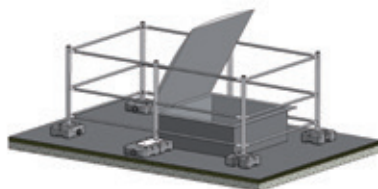

Dimensions

*Kit standard
(Dimensions max. lanterneau :
1200x1200mm)*

*Kit Ouvrant
(Dimensions max. lanterneau :
1200x1200mm)*

*Kit Ouvrant avec portillon
(Dimensions max. lanterneau :
1200x1200mm)*

*Fixation Kit Grande Taille
(Dimensions max. lanterneau :
1200x2500mm)*

Accessoires

Lisse et sous lisse en aluminium (L = 3000mm)

Plot béton (25kg)

Semelles de protection

Support Aluminium

Versions disponibles

	Garde corps Protection de lanterneaux
Thermolaquage	<input checked="" type="checkbox"/>
Anodisation	<input checked="" type="checkbox"/>

Grilles antichute

*Grille antichute en aluminium,
à fixer sur la costière du lanterneau.
Dimensions grille min : 500x750 mm
Dimensions grille max : 1000x2000 mm*

*Exemple d'application pour
lanterneau ouvrant.*