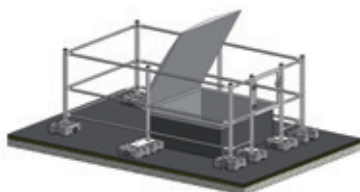

Dimensions

*Kit standard
(Dimensions max. lanterneau :
1200x1200mm)*

*Kit Ouvrant
(Dimensions max. lanterneau :
1200x1200mm)*

*Kit Ouvrant avec portillon
(Dimensions max. lanterneau :
1200x1200mm)*

*Fixation Kit Grande Taille
(Dimensions max. lanterneau :
1200x2500mm)*

Accessoires

Lisse et sous lisse en aluminium (L = 3000mm)

Plot béton (25kg)

Semelles de protection

Support Aluminium

Versions disponibles

	Garde corps Protection de lanterneaux
Thermolaquage	<input checked="" type="checkbox"/>
Anodisation	<input checked="" type="checkbox"/>

Grilles antichute

*Grille antichute en aluminium,
à fixer sur la costière du lanterneau.
Dimensions grille min : 500x750 mm
Dimensions grille max : 1000x2000 mm*

*Exemple d'application pour
lanterneau ouvrant.*