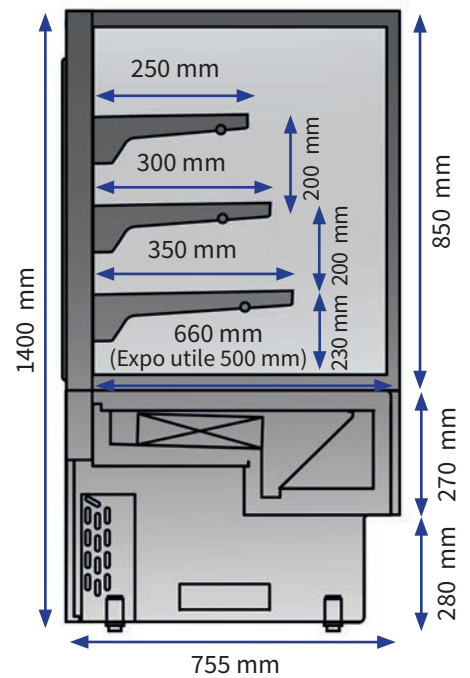

Siena VD

Snacking - Pâtisserie

Nouveau

Éclairage LED de série sur tous les niveaux pour la mise en valeur des produits

MODÈLES 900 À 1800 COLORIS TOUT RAL9005 GÉRÉS SUR STOCK

MODÈLE	Longueur avec joues	Puissance frigo à -10°C	Puissance absorbée	Poids
SIENA VD 900	900 mm	400 W	400 W	135 Kg
SIENA VD 1200	1200 mm	687 W	687 W	155 Kg
SIENA VD 1500	1500 mm	717 W	717 W	170 Kg
SIENA VD 1800	1800 mm	754 W	754 W	220 Kg
SIENA VD 2400	2400 mm	1374 W	1374 W	310 Kg