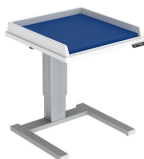

# Table à langer électrique à hauteur variable pour bébé 333

2022-09-28

**Table à langer électrique à hauteur variable 333-080**

**Table à langer électrique 333-080-012**

**Table à langer électrique 333-080-021**

**Table à langer électrique 333-080-112**

**Table à langer électrique 333-080-121**

**Table à langer électrique 333-081-01**

**Table à langer électrique 333-081-02**

**Table à langer électrique 333-081-11**