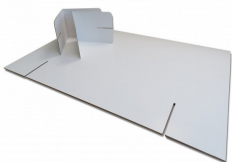

Autres photos du produit

Voir en ligne Lot de parois de séparation en carton

Retrouvez toutes nos gammes sur www.axess-industries.com