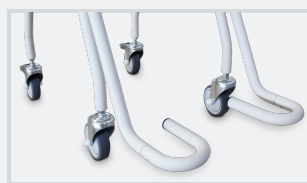

# Fauteuil pèse- personne

7802

- ▶ Construction robuste
- ▶ Pesage simple de personnes à mobilité réduite et à station debout pénible
- ▶ Assise ergonomique et facile d'entretien
- ▶ Fonction de tarage et de mémoire

## Caractéristiques

---

- ▶ Assise ergonomique et facile d'entretien
- ▶ Repose-pieds et accoudoirs rabattables
- ▶ Fonction économie d'énergie avec extinction automatique
- ▶ Fonctionne sur batterie rechargeable, chargeur inclus
- ▶ Fonction de tarage : possibilité de tarer les éléments de confort
- ▶ Fonction de mémoire : la valeur mesurée reste affichée quelques secondes après déchargement de la balance
- ▶ Version .002 : équipée de 2 roues directrices avec système de blocage à l'arrière
- ▶ Version .402 : équipée de 4 roues directrices avec système de blocage à l'arrière

## Variation

---

| Référence n°<br>Variation                                   | Verifiable | Graduation<br>g | Portée<br>kg | Modèle  |
|---|------------|-----------------|--------------|---|
| 7802.70.002<br>Fauteuil pèse- personne Avec afficheur Basic | No         | 100             | 200          | 2 roulettes arrières orientables avec frein à l'arrière |
| 7802.70.402<br>Fauteuil pèse- personne avec afficheur Basic | No         | 100             | 200          | 4 roulettes orientables avec frein à l'arrière          |