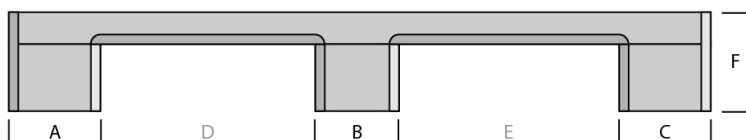

PALETTES PLASTIQUE 1200 X 1200 PONT SUPÉRIEUR OUVERT 3 SEMELLES LOURDE

QP1212HR3RR

GENERAL

Dimensions (mm) :	1200x1200
Longueur (mm)	1200
Largeur (mm)	1200
Hauteur (mm) :	165
Poids (kg) :	23.2
Charge statique (kg) :	7500
Charge dynamique (kg) :	2000
Charge dans le rack (kg) :	1375
En bas :	3 semelles
Pont supérieur :	pont supérieur ouvert

DIMENSIONS

A	B	C	D	E	F
210	150	210	315	315	165
G	H	I	J	K	L
210	150	210	315	315	165

DISCLAIMERS

- Racking load conversion protocol based on 25kg bags test.
- Tolerance deviation in the size of the plastic pallet +5 / -5 mm. Tolerance deviation in the weight of the plastic pallet +5 / -5 %.
- The load performance (static dynamic and racking) are determined under a evenly divided load.