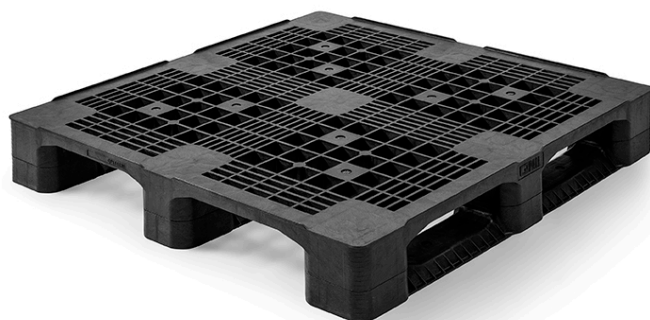

PALETTES PLASTIQUE 1200 X 1200 PONT SUPÉRIEUR OUVERT 3 SEMELLES LOURDE

QP1212HR3RR

GENERAL

Dimensions (mm) :	1200x1200
Longueur (mm)	1200
Largeur (mm)	1200
Hauteur (mm) :	165
Poids (kg) :	23.2
Charge statique (kg) :	7500
Charge dynamique (kg) :	2000
Charge dans le rack (kg) :	1375
En bas :	3 semelles
Pont supérieur :	pont supérieur ouvert

DIMENSIONS

A	B	C	D	E	F
210	150	210	315	315	165
G	H	I	J	K	L
210	150	210	315	315	165

DISCLAIMERS

- Racking load conversion protocol based on 25kg bags test.
- Tolerance deviation in the size of the plastic pallet +5 / -5 mm. Tolerance deviation in the weight of the plastic pallet +5 / -5 %.
- The load performance (static dynamic and racking) are determined under a evenly divided load.