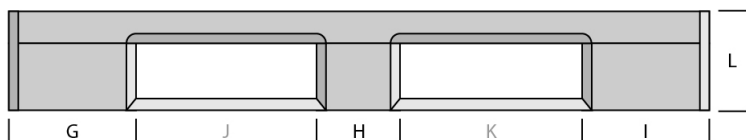

PALETTES PLASTIQUE 1200 X 1200 PONT SUPÉRIEUR OUVERT 3 SEMELLES LOURDE

QP1212HR3RR

GENERAL

Dimensions (mm) :	1200x1200
Longueur (mm)	1200
Largeur (mm)	1200
Hauteur (mm) :	165
Poids (kg) :	23.2
Charge statique (kg) :	7500
Charge dynamique (kg) :	2000
Charge dans le rack (kg) :	1375
En bas :	3 semelles
Pont supérieur :	pont supérieur ouvert

DIMENSIONS

A	B	C	D	E	F
210	150	210	315	315	165
G	H	I	J	K	L
210	150	210	315	315	165

DISCLAIMERS

- Racking load conversion protocol based on 25kg bags test.
- Tolerance deviation in the size of the plastic pallet +5 / -5 mm. Tolerance deviation in the weight of the plastic pallet +5 / -5 %.
- The load performance (static dynamic and racking) are determined under a evenly divided load.