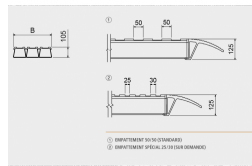

RÉFÉRENCE	CHARGE (KG)	MODÈLE	LONG. (MM)	LARG. TOTALE (MM)	DÉNIVELÉ MAX. (MM)	CONDITIONNEMENT	POIDS (KG)
10.9613.07	5485	Sans rebord	4000	390	1200	Paire	137,0
10.9613.08	4575	Sans rebord	4500	390	1350	Paire	153,0
10.9613.09	3920	Sans rebord	5000	390	1500	Paire	168,0

Autres photos du produit

Voir en ligne Rampes de chargement droites 21,5T

Retrouvez toutes nos gammes sur www.axess-industries.com