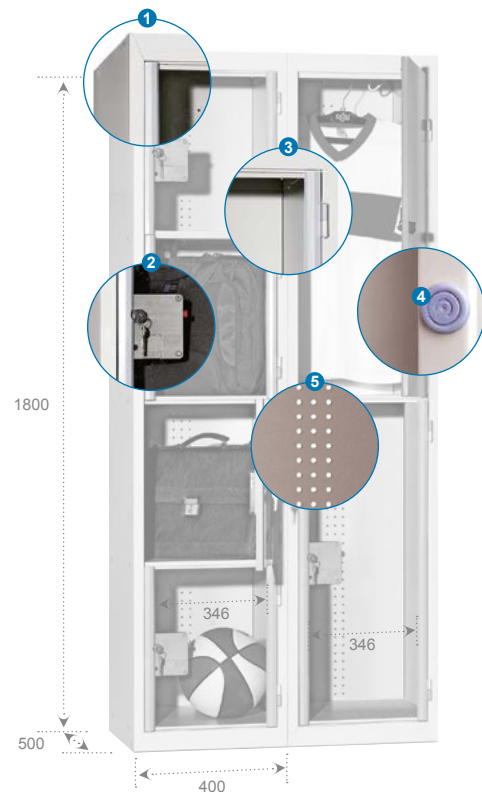

La sécurité pour les lieux publics

Le Vestiaire Casier Consigne à Monnayeur propose un rangement pour mettre en sûreté vos sacs, valises, objets de valeurs... Ses portes transparentes permettent d'obtenir un aperçu rapide du contenu répondant au plan vigipirate.

Le Vestiaire Casier Consigne à Monnayeur est souvent utilisé dans les lieux publics (grandes surfaces, musées...).

À retenir

- Structure métallique renforcée.
- Fermeture par serrure monnayeur à clé prisonnière. Autre sur demande (code, serrure à clé ou morailon porte cadenas)
- Porte en méthacrylate 6 mm d'épaisseur.
- Possibilité de ranger un casque intégral.
- Ventilation renforcée au dos sur toute la hauteur.

Démontable ou Monobloc

Emballage

Posé sur une palette individuelle, chaque casier est protégé par des cornières, un socle et un top en carton, puis filmé et cerclé.

Démontable

Temps de montage* : 3'

Référence	Désignation	Poids	Haut.	Larg.	Profond.	Haut. Utile
WD244Y1	Colonne Départ 2 cases	24,7	1800	400	500	346
WD344Y1	Colonne Départ 3 cases	26,0	1800	400	500	346
WD444Y1	Colonne Départ 4 cases	27,5	1800	400	500	346
WD544Y1	Colonne Départ 5 cases	28,9	1800	400	500	346
WD644Y1**	Colonne Départ 6 cases	30,0	1800	400	500	346

* Notions informatives

Monobloc

Référence	Désignation	Poids	Haut.	Larg.	Profond.	Larg. Utile
WM1C2C4Y1	1 colonne 2 cases	24,7	1800	400	500	346
WM1C3C4Y1	1 colonne 3 cases	26,0	1800	400	500	346
WM1C4C4Y1	1 colonne 4 cases	27,5	1800	400	500	346
WM1C5C4Y1	1 colonne 5 cases	28,9	1800	400	500	346
WM1C6C4Y1**	1 colonne 6 cases	30,0	1800	400	500	346

** Sur demande

Points forts