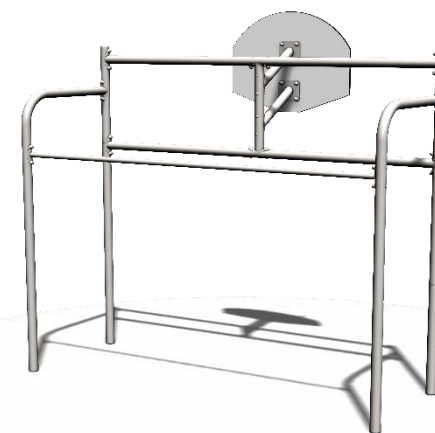

Créa BMS01

Gamme Mobilier

Le présent document n'est qu'une présentation non contractuelle. Les photos et dessins présentés dans nos catalogues ne sont pas contractuels. La société CREA COMPOSITE dégage toute responsabilité sur les présentations, notamment graphiques, et spécialement toutes erreurs typographiques qui pourraient être relevées. De plus, la société CREA COMPOSITE se réserve le droit de modifier les modèles présentés dans ses catalogues sans préavis

Poteaux inox RONDS Ø76.1mm
Panneaux HDPE
Crochets inclus mais filet non fourni

Métallerie et visserie 100% INOX

Une Question ? Contactez **Créa**
directement sur :

Commercial@creacomposite.fr

ou

02.41.55.89.48