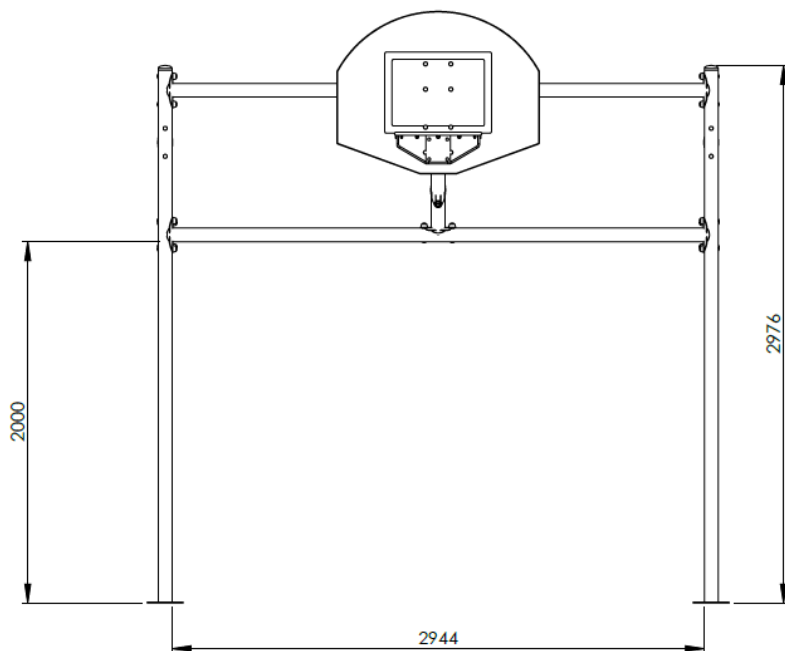

Créa BMS01

Gamme Mobilier

Le présent document n'est qu'une présentation non contractuelle. Les photos et dessins présentés dans nos catalogues ne sont pas contractuels. La société CREA COMPOSITE dégage toute responsabilité sur les présentations, notamment graphiques, et spécialement toutes erreurs typographiques qui pourraient être relevées. De plus, la société CREA COMPOSITE se réserve le droit de modifier les modèles présentés dans ses catalogues sans préavis

Poteaux inox RONDS Ø76.1mm
Panneaux HDPE
Crochets inclus mais filet non fourni

Métallerie et visserie 100% INOX

Une Question ? Contactez **Créa**
directement sur :

Commercial@creacomposite.fr

ou

02.41.55.89.48