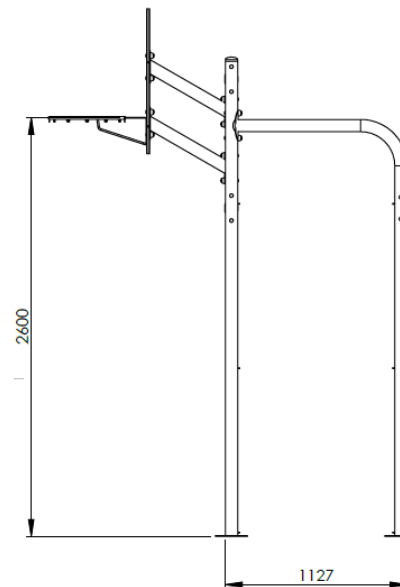

Poteaux inox RONDS Ø76.1mm
Panneaux HDPE
Crochets inclus mais filet non fourni

Métallerie et visserie 100% INOX

Une Question ? Contactez **Créa**
directement sur :

Commercial@creacomposite.fr

ou

02.41.55.89.48