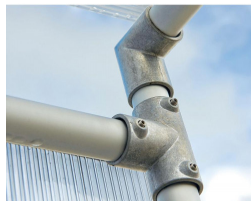

Autres photos du produit

Voir en ligne Abri fumeurs économique - Référence 10.4740.01

Retrouvez toutes nos gammes sur www.axess-industries.com