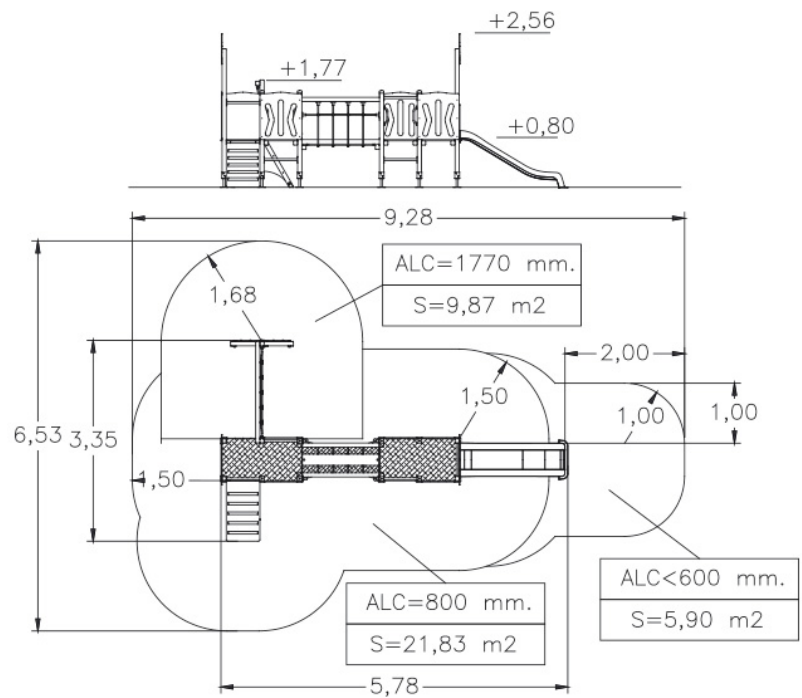

INSTALLATION

1,95 x 0,74 x 2,56 m

308 kg / 101 kg

5 h / 3 opérateurs

3 à 13 ans

24 utilisateur/s

Entretien

Document [GE-M001.pdf](#)

Revestimientos del suelo
segun NORMA EN-1176-1:2008