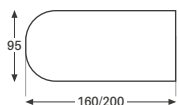

ÉLÉMENT DE DÉPART

P.95 cm		Référence		Classique	Forest	Premium	
H.90	Mélangé	25 mm	PALD169	785	880	-	5,81
	Fiber	16 mm	PACD169	-	-	1090	5,81
	Touch	17 mm	PATD169	-	-	1460	4,45
L.200	Mélangé	25 mm	PALD209	855	960	-	6,82
	Fiber	16 mm	PACD209	-	-	1235	6,82
	Touch	17 mm	PATD209	-	-	1700	4,52
H.104	Mélangé	25 mm	PAMD169	805	900	-	6,01
	Fiber	16 mm	PAPD169	-	-	1110	6,01
	Touch	17 mm	PAHD169	-	-	1480	4,63
L.200	Mélangé	25 mm	PAMD209	875	980	-	7,00
	Fiber	16 mm	PAPD209	-	-	1245	7,00
	Touch	17 mm	PAHD209	-	-	1720	4,70