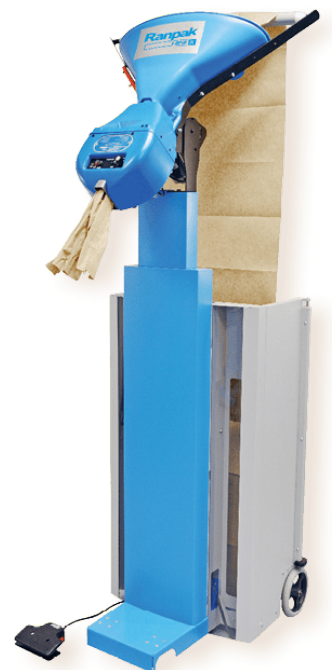

Location système de calage FillPak SL

Remplissez vos colis avec le convertisseur FillPak SL, la solution performante et économique. Cette machine est adaptée pour les gros volumes d'expédition et les grandes dimensions de colis.

- S'adapte à toute les types d'espaces et mode de production grâce à sa tête inclinable et hauteur ajustable.
- Une découpe automatique personnalisée qui assure ainsi un moindre effort pour l'opérateur
- Un maintien optimal de l'emplacement des produits dans le carton
- Facile d'utilisation grâce à la pédale de distribution qui permet de garder les mains libres.
- Des matériaux 100% réutilisables et recyclables disponibles en différents grammages et prix
- Compatible avec le papier Greenline recyclé à 100% qui assure un impact sur l'environnement minimal.
- Réduction des coûts de préparation grâce à une plus grande productivité
- Convient à toutes les cadences et tous les types de produits
- Jusqu'à 2500 colis/jour

Principales caractéristiques :

- Poids : 103 kg
- Dimensions : 64x78x230-260mm
- Vitesse : 1.4 m/s
- Méthode de découpe : automatique

• S'utilise avec :

- Papier gamme : 14PADG38
- Papier Greenline : 14PAD738